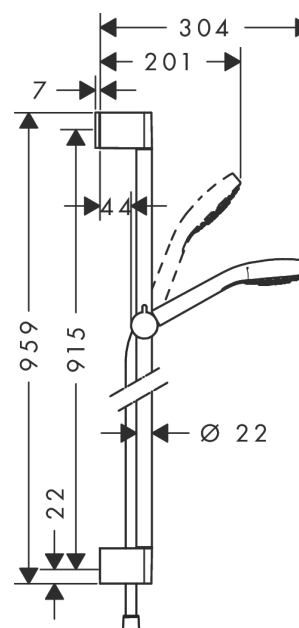

Croma Select E

Душевой набор Croma Select E Vario EcoSmart 9л/мин 0,90м

Поверхности : белый / хром Артикулный номер: 26593400

Описание

Характеристики

- состоит из: ручной душ, душевая штанга, шланг для душа, ползунок
- размер душевого диска: 110 мм
- тип струи: Turbo Rain, IntenseRain, Rain
- удобное переключение типов струи с помощью кнопки Select
- со стороны душа упорный подшипник, предотвращающий перекручивание душевого шланга
- угол наклона может изменяться до 45°
- максимальный расход воды при 3 бар: 9 л/мин
- хромированные настенные крепления из пластика

Технология

Продукт

Чертеж

График расхода воды

Расход измерен практически с помощью соответствующей арматуры (термостат/смеситель/скрытый клапан).

Croma Select E
Душевой набор Croma Select E Vario EcoSmart 9л/мин 0,90м
 Поверхности : **белый / хром** Артикульный номер: **26593400**