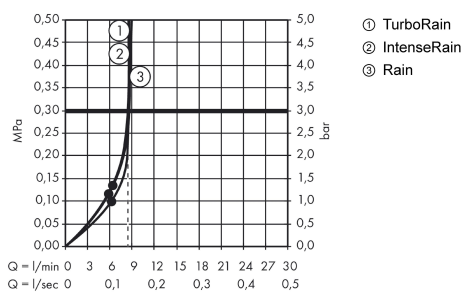

Технология

Продукт

Чертеж

График расхода воды

Расход измерен практически с помощью соответствующей арматуры (термостат/смеситель/скрытый клапан).

Croma Select E
Душевой набор Croma Select E Vario EcoSmart 9л/мин 0,90м
 Поверхности : **белый / хром** Артикульный номер: **26593400**