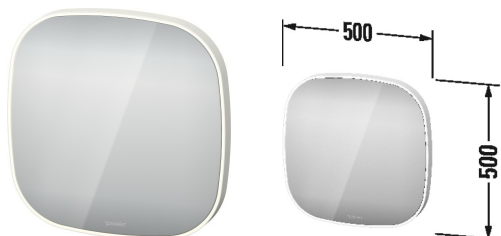

Zencha Spiegel mit Beleuchtung # ZE7065000000000

|< 500 mm >|

Spiegel mit Beleuchtung	Größe	Gewicht	Bestellnummer
"App" - Version, IP 44, LED-Beleuchtung (umlaufend), Spiegelheizung mit automatischer Abschaltung, Umfangreiche Einstellungen für Licht und Heizung via App, Dimmfunktion und Einstellung der Lichtfarbe mit Memory-Funktion, 1 Sensorschalter unten mittig, LED (Lebensdauer >30.000 Stunden), LED fest verbaut, Energieeffizienzklasse: C und D, LED Modul 2700 - 6500 Kelvin Lichtfarbe, 22 W			
Farben			
M00			
Variante			
	500 x 50 mm		ZE7065000000000
Infobox			
Abstand Sensor zu reflektierenden Oberflächen = mind. 75 mm, Bedienung über App und Sensorschalter			