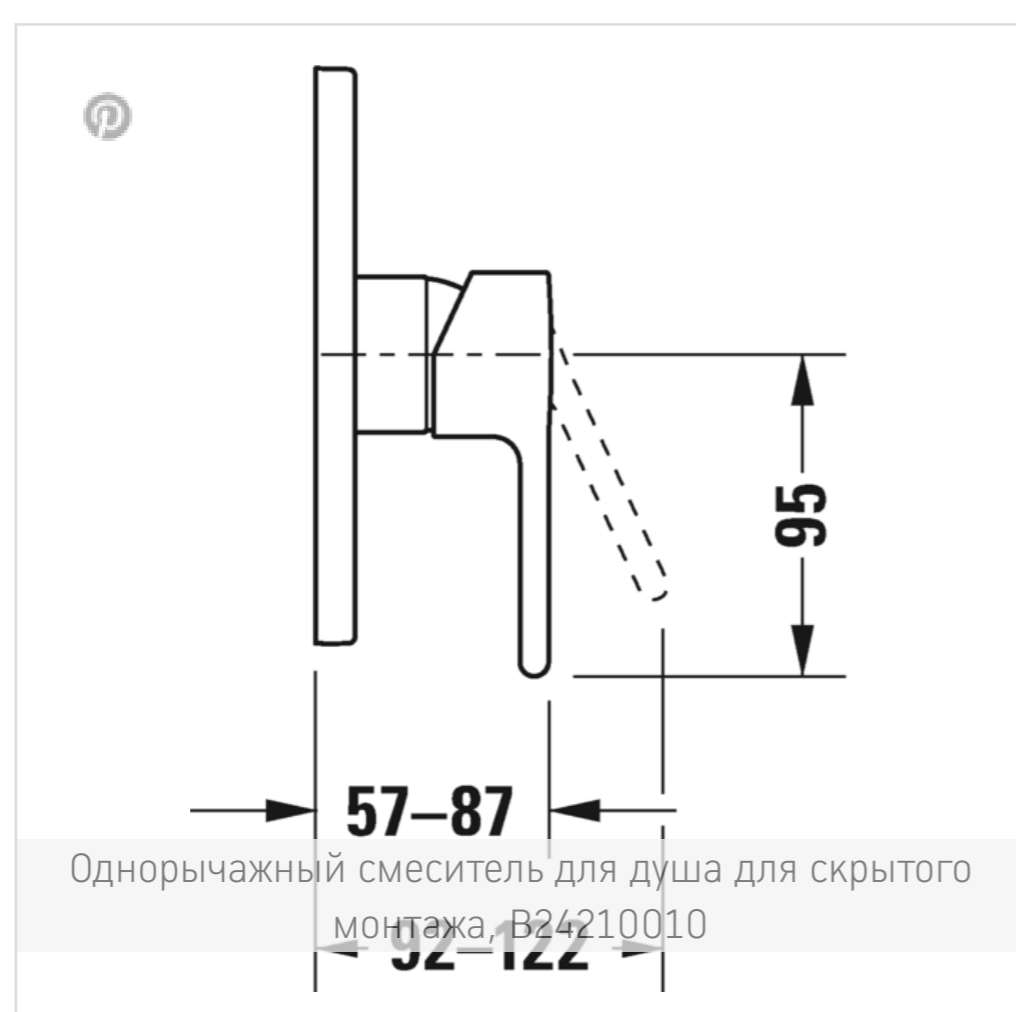

В.2 Однорычажный смеситель для душа для скрытого монтажа

Номер артикула В24210010

тип соединения: базовый комплект для скрытого монтажа, керамический картридж, круглая накладка Ø 170 мм, включая: видимые детали с функциональным блоком, рекомендуемое рабочее давление 3-5 бар, поверхность хромированная