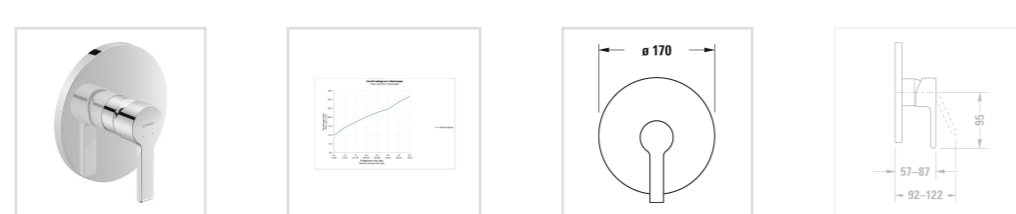

В.2 Однорычажный смеситель для душа для скрытого монтажа

Номер артикула В24210010

тип соединения: базовый комплект для скрытого монтажа, керамический картридж, круглая накладка Ø 170 мм, включая: видимые детали с функциональным блоком, рекомендуемое рабочее давление 3-5 бар, поверхность хромированная

Варианты

расход воды 24,6 л/мин (3 бара) В24210010010

Цвета[Отправить запрос в магазин →](#)

- ↓ [Монтажная инструкция](#)
- ↓ [Руководство по эксплуатации](#)
- [CAD и данные по планированию](#)

[← В.2](#)[В.2 Однорычажный ...](#)**Аксессуары**[Узнать еще](#)[Ознакомьтесь с сер...](#)**Необходимые принадлежности**

Четкие прямолинейные формы смесителей на все случаи применения. Смесители серии В.2 обладают выразительной формой, идеальной с точки зрения тех пользователей ванных комнат, кто ценит четкость, минимализм и простоту. Простые геометрические формы обеспечивают современный, неустаревающий дизайн. Поскольку продукты серии В.2 входят в универсальную линейку смесителей Duravit, они устанавливаются везде – на умывальниках, в душевых, на ванных, биде – как в частном секторе, так и в коммерческом.