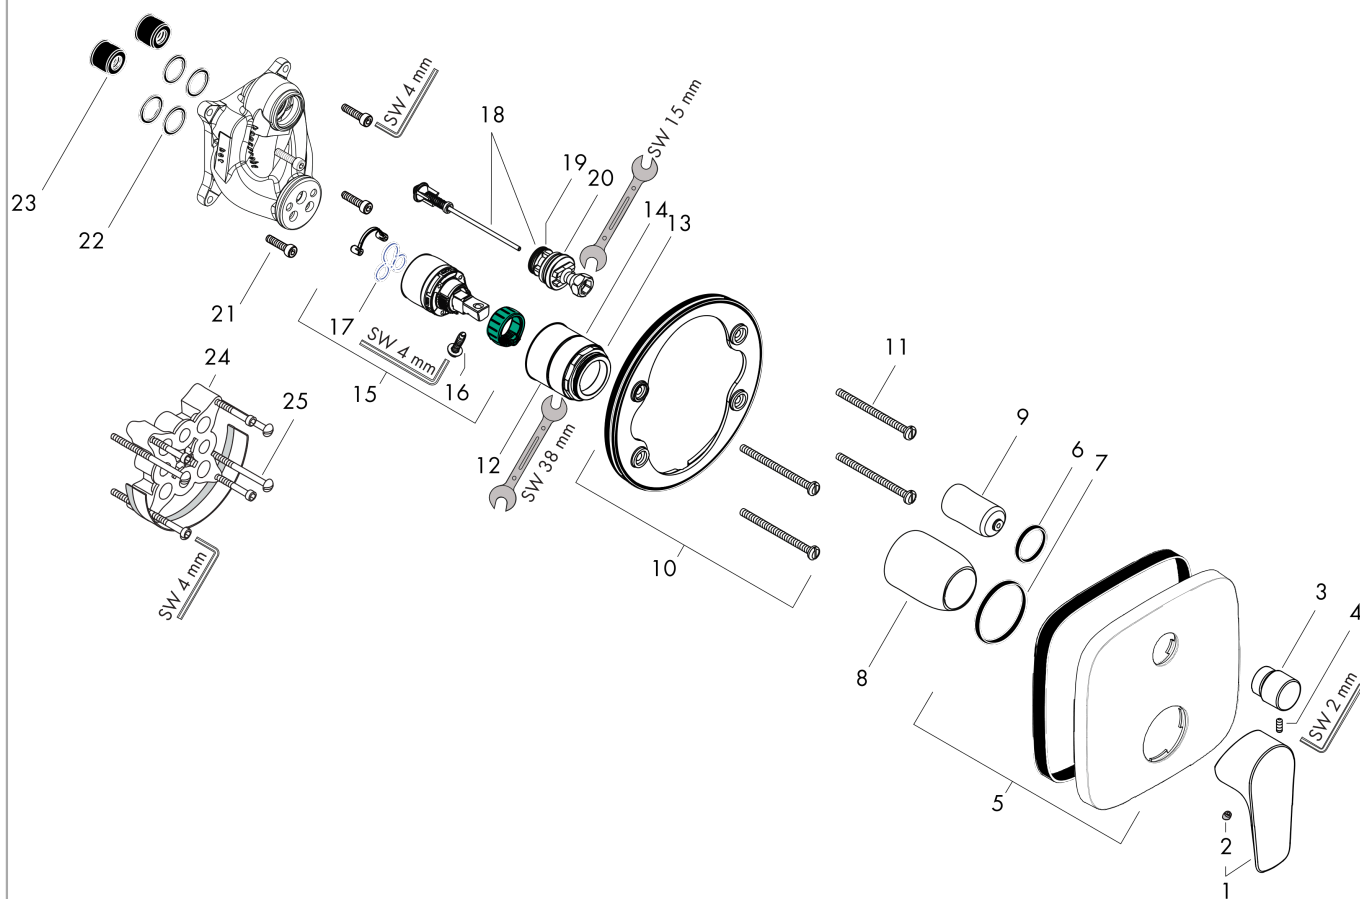

Talis E

Смеситель для ванны, однорычажный, СМ

Поверхности : матовый черный Артикульный номер: 71745670

Описание

Характеристики

- вид соединения: скрытая часть
- расход воды через верхний вывод: 21 л/мин
- расход воды через нижний вывод: 29 л/мин
- керамический узел смешивания
- регулируемое ограничение температуры
- Дивертер с переключателем вакуумного типа
- с шумопоглотителем

Награды за дизайн

Продукт

Чертеж

График расхода воды

Talis E

Смеситель для ванны, однорычажный, CM

Поверхности : матовый черный Артикульный номер: 71745670

Покомпонентное изображение

Год выпуска: >07/19

Talis E

Смеситель для ванны, однорычажный, CM

Поверхности : **матовый черный** Артикульный номер: **71745670**

Перечень запасных частей

Год выпуска: >07/19

Позиция	Описание	Артикульный номер	PC	PU
1	handle	92666670	-	1
2	screw cover	96338000	-	1
3	diverter knob	98795670	-	1
4	hollow set screw M4x10	97667000	-	1
5	escutcheon 155 / 155 mm	95275670	-	1
6	O-ring 23x3	98142000	-	1
7	O-ring 43x3	98418000	-	1
8	sleeve	98790670	-	1
9	sleeve	98794670	-	1
10	holder for escutcheon	98793000	-	1
11	set of fixing screws	96454000	-	1
12	nut	98796000	-	1
13	O-ring 30x1,5	98433000	-	1
14	O-ring 39x1,5	98400000	-	1
15	cartridge, assy	92730000	-	1
16	locking screw for handle	95140000	-	1
17	seal	95008000	-	1
18	selector assy	95014000	-	1
19	O-ring 16x2,3	98207000	-	1
20	O-ring 20x2,5	92602000	-	1
21	set of screws	96525000	-	1
22	O-ring 16x2	98133000	-	1
23	noise reduction	94073000	-	1
24	extension 25 mm	13595000	-	1
25	set of fixing screws	97747000	-	1
a	concealed item	01800180	-	1