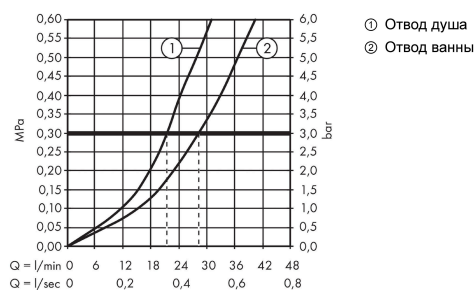

Награды за дизайн

Продукт

Чертеж

График расхода воды

Talis E

Смеситель для ванны, однорычажный, CM

Поверхности : матовый черный Артикульный номер: 71745670

Покомпонентное изображение