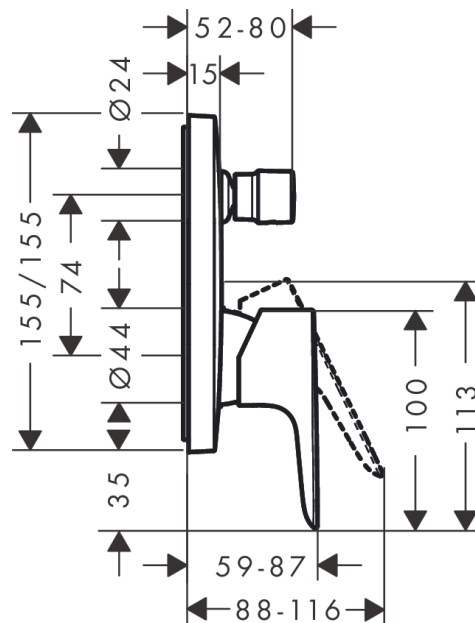

Talis E

Смеситель для ванны, однорычажный, СМ

Поверхности : матовый черный Артикульный номер: 71745670

Описание

Характеристики

- вид соединения: скрытая часть
- расход воды через верхний вывод: 21 л/мин
- расход воды через нижний вывод: 29 л/мин
- керамический узел смешивания
- регулируемое ограничение температуры
- Дивертер с переключателем вакуумного типа
- с шумопоглотителем

Награды за дизайн

Продукт

Чертеж

График расхода воды

Talis E

Смеситель для ванны, однорычажный, CM

Поверхности : матовый черный Артикульный номер: 71745670

Покомпонентное изображение

Год выпуска: >07/19

Talis E

Смеситель для ванны, однорычажный, CM

Поверхности : **матовый черный** Артикульный номер: **71745670**

Перечень запасных частей

Год выпуска: >07/19

Позиция	Описание	Артикульный номер	PC	PU
1	handle	92666670	-	1
2	screw cover	96338000	-	1
3	diverter knob	98795670	-	1
4	hollow set screw M4x10	97667000	-	1
5	escutcheon 155 / 155 mm	95275670	-	1
6	O-ring 23x3	98142000	-	1
7	O-ring 43x3	98418000	-	1
8	sleeve	98790670	-	1
9	sleeve	98794670	-	1
10	holder for escutcheon	98793000	-	1
11	set of fixing screws	96454000	-	1
12	nut	98796000	-	1
13	O-ring 30x1,5	98433000	-	1
14	O-ring 39x1,5	98400000	-	1
15	cartridge, assy	92730000	-	1
16	locking screw for handle	95140000	-	1
17	seal	95008000	-	1
18	selector assy	95014000	-	1
19	O-ring 16x2,3	98207000	-	1
20	O-ring 20x2,5	92602000	-	1
21	set of screws	96525000	-	1
22	O-ring 16x2	98133000	-	1
23	noise reduction	94073000	-	1
24	extension 25 mm	13595000	-	1
25	set of fixing screws	97747000	-	1
a	concealed item	01800180	-	1