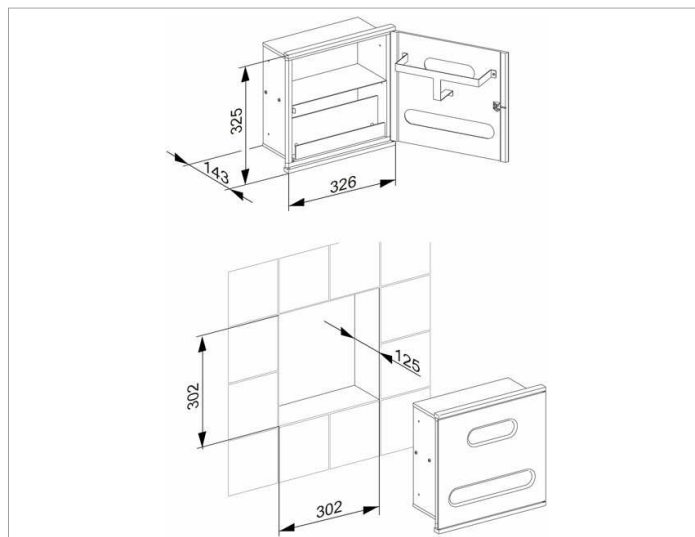

в комплекте из:

- адаптора для упаковки Kleenexbox (макс. 150 шт.)

- дозатора бум. полотенец

(предназначен для 100 бумажных полотенец

формата 25 x 23 см в сложенном виде)

поверхность

хром/алюминий лак/справа

Габариты

326 x 325 x 143 mm

ЧЕРТЕЖ**спецификации****KEUCO PLAN INTEGRAL Washbasin Module 2, 449770101702**A classic washbasin module in a stylish yet functional design
for recessed installation

front: chrome-plated/aluminium lacquered

as desired aluminium silver (RAL 9006) or white (RAL 9010)

recessed carcass: sheet steel zinc-plated and lacquered

door right hand hinged,

the recessed grip is covered, with a lock and an integrated releasing
mechanism,

complete, consisting of:

Tissue box

Paper towel dispenser, for max. 100 paper towels

(9-7/8" x 9-1/16")

Exterior measurements: Height 12-13/16", width 12-13/16", depth 5-5/8"

Cutout measurements: Height 11-7/8", width 11-7/8", depth 4-15/16"