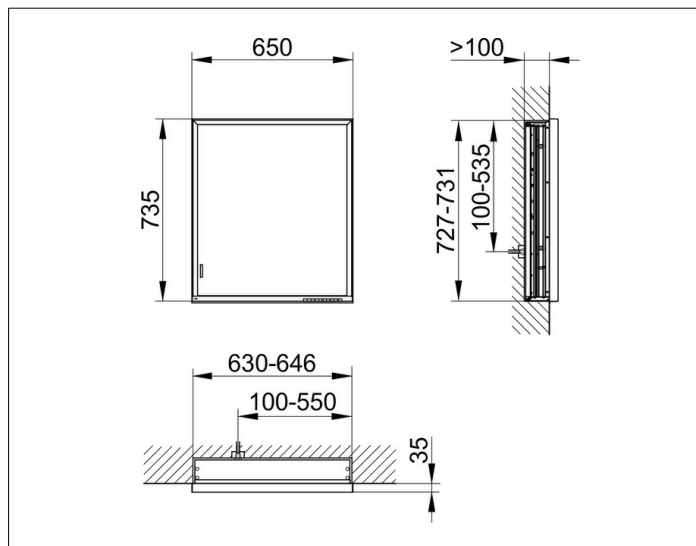

Royal Lumos

14331172101 Зеркальный шкаф

ИЗДЕЛИЕ**ЧЕРТЕЖ****ОПИСАНИЕ ИЗДЕЛИЯ**

для встраиваемого монтажа,
 бесступенчатая настройка тона подсветки от 2700 Кельвин (теплая белая) до 6500 Кельвин (дневной свет),
 поворотная дверца с двусторонним озеркаливанием,
 стекла, корпус из анодированного серебристого алюминия,
 задняя стенка зеркальная

ПОВЕРХНОСТЬ

алюминий серебристый анодированный/петли

ГАБАРИТЫ

650 x 735 x 130 mm