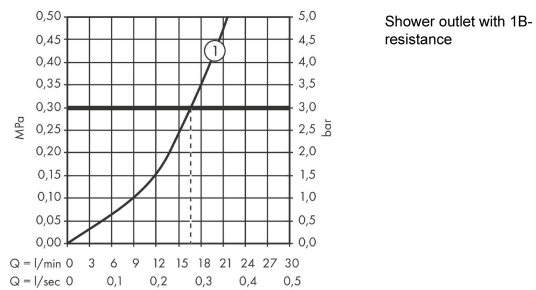

Ecostat**Термостат для душа Comfort, внешнего монтажа**Поверхность: **матовый белый** Артикульный номер: **13116700****Описание****Характеристики**

- 1 функция
- кнопка Ecostop ограничивает расход воды до 10 л/мин
- картридж термостата, с керамическим вентилем 180°
- максимальный объем расхода воды при 3 барах: 17 л/мин
- мин. напор воды: 1 бар
- макс. напор воды: 10 бар
- предохранительная остановка при 40 °С
- регулируемое ограничение температуры
- обратный клапан
- с шумопоглотителем
- материал рукоятки: металл
- расстояние до центра: 150 ± 12 мм
- тип соединения: S-образные эксцентрики, G 1/2
- грязеулавливающий фильтр в комплекте

Технология**Награды за дизайн****Продукт****Чертеж**

Ecostat

Термостат для душа Comfort, внешнего монтажа

Поверхность: **матовый белый** Артикульный номер: **13116700**

График расхода воды

Ecostat

Термостат для душа Comfort, внешнего монтажа