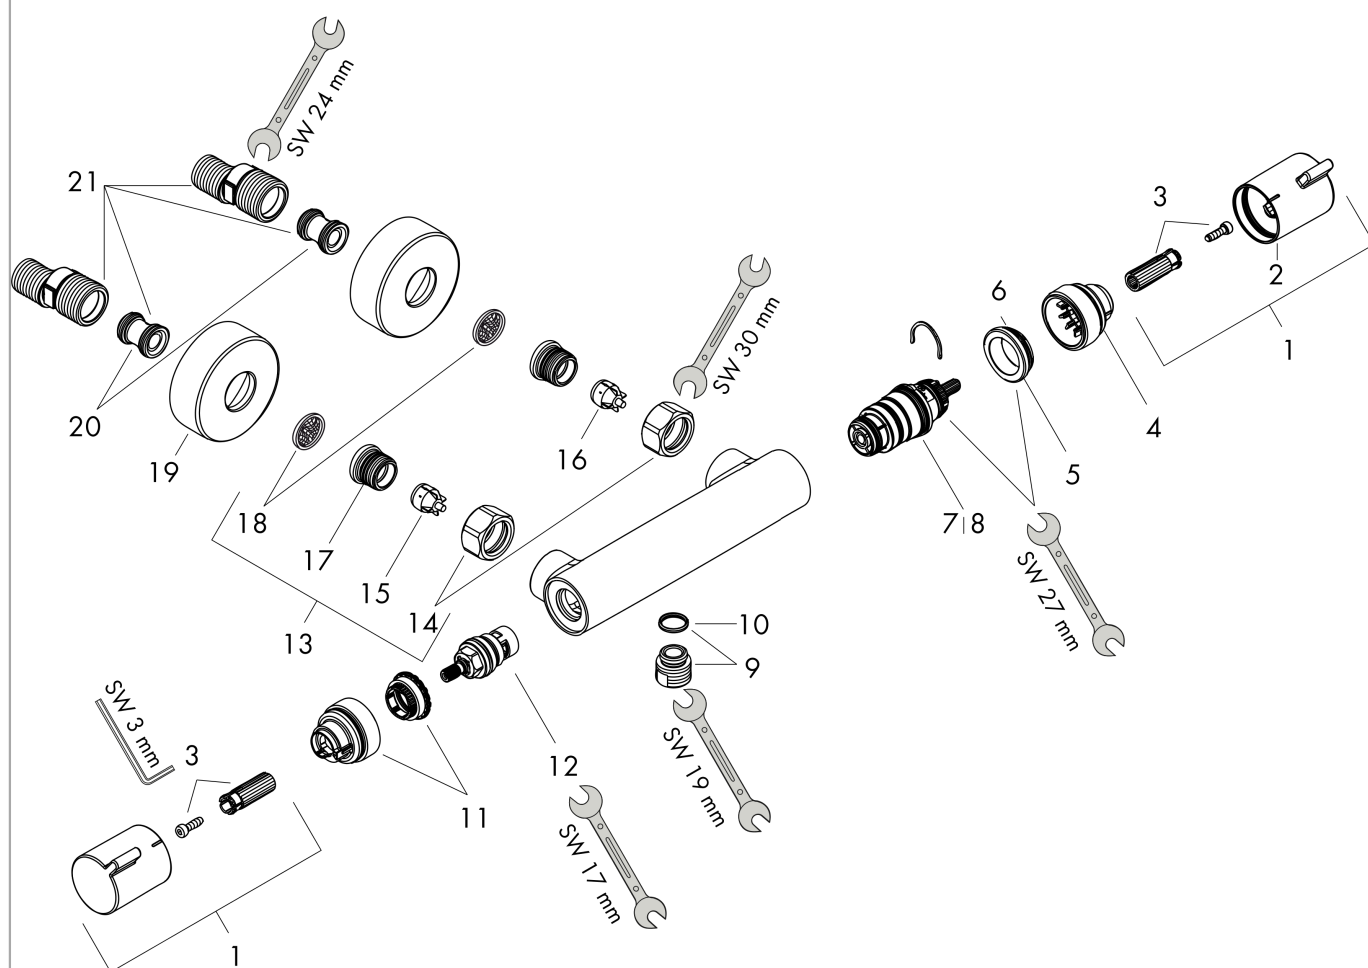

Ecostat**Термостат для душа Comfort, внешнего монтажа**Поверхность: **матовый белый** Артикульный номер: **13116700****Описание****Характеристики**

- 1 функция
- кнопка Ecostop ограничивает расход воды до 10 л/мин
- картридж термостата, с керамическим вентилем 180°
- максимальный объем расхода воды при 3 барах: 17 л/мин
- мин. напор воды: 1 бар
- макс. напор воды: 10 бар
- предохранительная остановка при 40 °С
- регулируемое ограничение температуры
- обратный клапан
- с шумопоглотителем
- материал рукоятки: металл
- расстояние до центра: 150 ± 12 мм
- тип соединения: S-образные эксцентрики, G 1/2
- грязеулавливающий фильтр в комплекте

Технология**Награды за дизайн****Продукт****Чертеж**

Ecostat

Термостат для душа Comfort, внешнего монтажа

Поверхность: **матовый белый** Артикульный номер: **13116700**

График расхода воды

Ecostat

Термостат для душа Comfort, внешнего монтажа

Поверхность: **матовый белый** Артикульный номер: **13116700**

Покомпонентное изображение

Год выпуска: >07/19

Ecostat**Термостат для душа Comfort, внешнего монтажа**Поверхность: **матовый белый** Артикульный номер: **13116700****Перечень запасных частей**

Год выпуска: >07/19

Позиция	Описание	Артикульный номер	PC	PU
1	handle	95836700	-	1
2	pushbutton	92848700	-	1
3	handle fixing set	95843000	-	1
4	safety set	95839000	-	1
5	nut	98913000	-	1
6	O-ring 26x1,5	98390000	-	1
7	thermostat cartridge	98282000	-	1
8	cartridge for exchanged connections	92373000	-	1
9	connecting thread	95392700	-	1
10	O-ring 14x2	98129000	-	1
11	safety set	95841000	-	1
12	shut off unit	94149000	-	1
13	set of unions	94285700	-	1
14	set of nuts	96157700	-	1
15	non return valve (pressure-resistant up to 2 MPa)	93136000	-	1
16	non return valve	96737000	-	1
17	O-ring 17x1,5	98137000	-	1
18	filter packing	96922000	-	1
19	escutcheon Ø 68 mm	96467700	-	1
20	set of S-unions (±12 mm)	94140000	-	1
21	noise reduction	96429000	-	1
a	brake disc	92469000	-	1