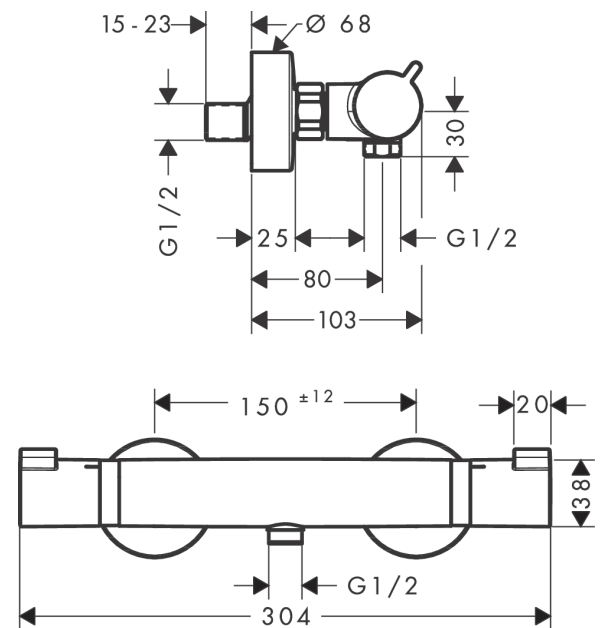

Ecostat**Термостат для душа Comfort, внешнего монтажа**Поверхность: **матовый белый** Артикульный номер: **13116700****Описание****Характеристики**

- 1 функция
- кнопка Ecostop ограничивает расход воды до 10 л/мин
- картридж термостата, с керамическим вентилем 180°
- максимальный объем расхода воды при 3 барах: 17 л/мин
- мин. напор воды: 1 бар
- макс. напор воды: 10 бар
- предохранительная остановка при 40 °С
- регулируемое ограничение температуры
- обратный клапан
- с шумопоглотителем
- материал рукоятки: металл
- расстояние до центра: 150 ± 12 мм
- тип соединения: S-образные эксцентрики, G 1/2
- грязеулавливающий фильтр в комплекте

Технология**Награды за дизайн****Продукт****Чертеж**

Ecostat

Термостат для душа Comfort, внешнего монтажа

Поверхность: **матовый белый** Артикульный номер: **13116700**

График расхода воды

Ecostat

Термостат для душа Comfort, внешнего монтажа

Поверхность: **матовый белый** Артикульный номер: **13116700**

Покомпонентное изображение

Год выпуска: >07/19

Ecostat**Термостат для душа Comfort, внешнего монтажа**Поверхность: **матовый белый** Артикульный номер: **13116700****Перечень запасных частей**

Год выпуска: >07/19

Позиция	Описание	Артикульный номер	PC	PU
1	handle	95836700	-	1
2	pushbutton	92848700	-	1
3	handle fixing set	95843000	-	1
4	safety set	95839000	-	1
5	nut	98913000	-	1
6	O-ring 26x1,5	98390000	-	1
7	thermostat cartridge	98282000	-	1
8	cartridge for exchanged connections	92373000	-	1
9	connecting thread	95392700	-	1
10	O-ring 14x2	98129000	-	1
11	safety set	95841000	-	1
12	shut off unit	94149000	-	1
13	set of unions	94285700	-	1
14	set of nuts	96157700	-	1
15	non return valve (pressure-resistant up to 2 MPa)	93136000	-	1
16	non return valve	96737000	-	1
17	O-ring 17x1,5	98137000	-	1
18	filter packing	96922000	-	1
19	escutcheon Ø 68 mm	96467700	-	1
20	set of S-unions (±12 mm)	94140000	-	1
21	noise reduction	96429000	-	1
a	brake disc	92469000	-	1