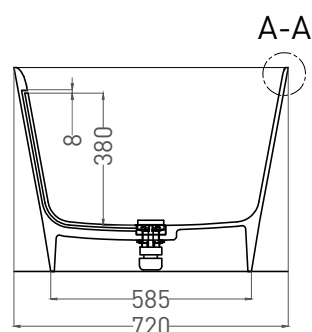

MONA 170X72

ОТДЕЛЬНОСТОЯЩАЯ ВАННА 102912G

Дизайн: Mike Shilov

salini
L'ANIMA DELL'ACQUA

Размеры: 1700 x 720 x 585 мм

Вес нетто / брутто: 90 / 141 кг

Объём до перелива: 280 л

Глубина до перелива: 380 мм

Материал: S-Sense

Покрытие: глянцевое

Цвет: RAL / белый

Комплектация: интегрированный слив-перелив, сифон, донный клапан Click-clack в цвет изделия с логотипом Salini

Требуемый смеситель: напольный

Гарантия: 10 лет

Производство: Италия / Россия

* Расположение стандартного технического отверстия на задней стенке. В базовую комплектацию не входит, заказывается отдельно.

Salini SRL

20122 Italia, Milano, Largo Ildefonso Schuster, 1

info@salini-srl.com

www.salini-srl.com

© Salini SRL - All rights reserved

Все права защищены. Несанкционированное копирование, публикация, полное или частичное воспроизведение запрещены.