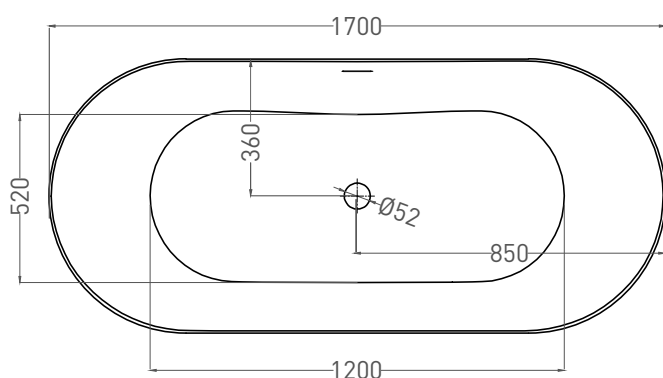

MONA 170X72

ОТДЕЛЬНОСТОЯЩАЯ ВАННА 102912G

Дизайн: Mike Shilov

salini
L'ANIMA DELL'ACQUA

Размеры: 1700 x 720 x 585 мм

Вес нетто / брутто: 90 / 141 кг

Объём до перелива: 280 л

Глубина до перелива: 380 мм

Материал: S-Sense

Покрытие: глянцевое

Цвет: RAL / белый

Комплектация: интегрированный слив-перелив, сифон, донный клапан Click-clack в цвет изделия с логотипом Salini

Требуемый смеситель: напольный

Гарантия: 10 лет

Производство: Италия / Россия

* Расположение стандартного технического отверстия на задней стенке. В базовую комплектацию не входит, заказывается отдельно.

Salini SRL

20122 Italia, Milano, Largo Ildefonso Schuster, 1

info@salini-srl.com

www.salini-srl.com

© Salini SRL - All rights reserved

Все права защищены. Несанкционированное копирование, публикация, полное или частичное воспроизведение запрещены.