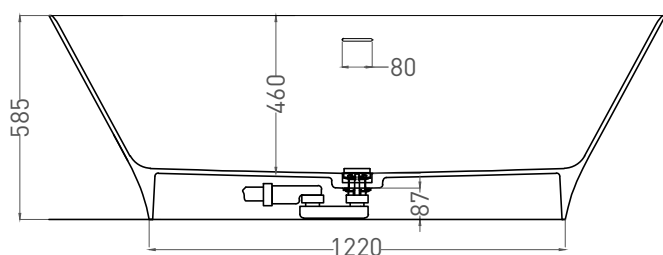

MONA 170X72

ОТДЕЛЬНОСТОЯЩАЯ ВАННА 102912G

Дизайн: Mike Shilov

salini
L'ANIMA DELL'ACQUA

Размеры: 1700 x 720 x 585 мм

Вес нетто / брутто: 90 / 141 кг

Объём до перелива: 280 л

Глубина до перелива: 380 мм

Материал: S-Sense

Покрытие: глянцевое

Цвет: RAL / белый

Комплектация: интегрированный слив-перелив, сифон, донный клапан Click-clack в цвет изделия с логотипом Salini

Требуемый смеситель: напольный

Гарантия: 10 лет

Производство: Италия / Россия

* Расположение стандартного технического отверстия на задней стенке. В базовую комплектацию не входит, заказывается отдельно.

Salini SRL

20122 Italia, Milano, Largo Ildefonso Schuster, 1

info@salini-srl.com

www.salini-srl.com

© Salini SRL - All rights reserved

Все права защищены. Несанкционированное копирование, публикация, полное или частичное воспроизведение запрещены.