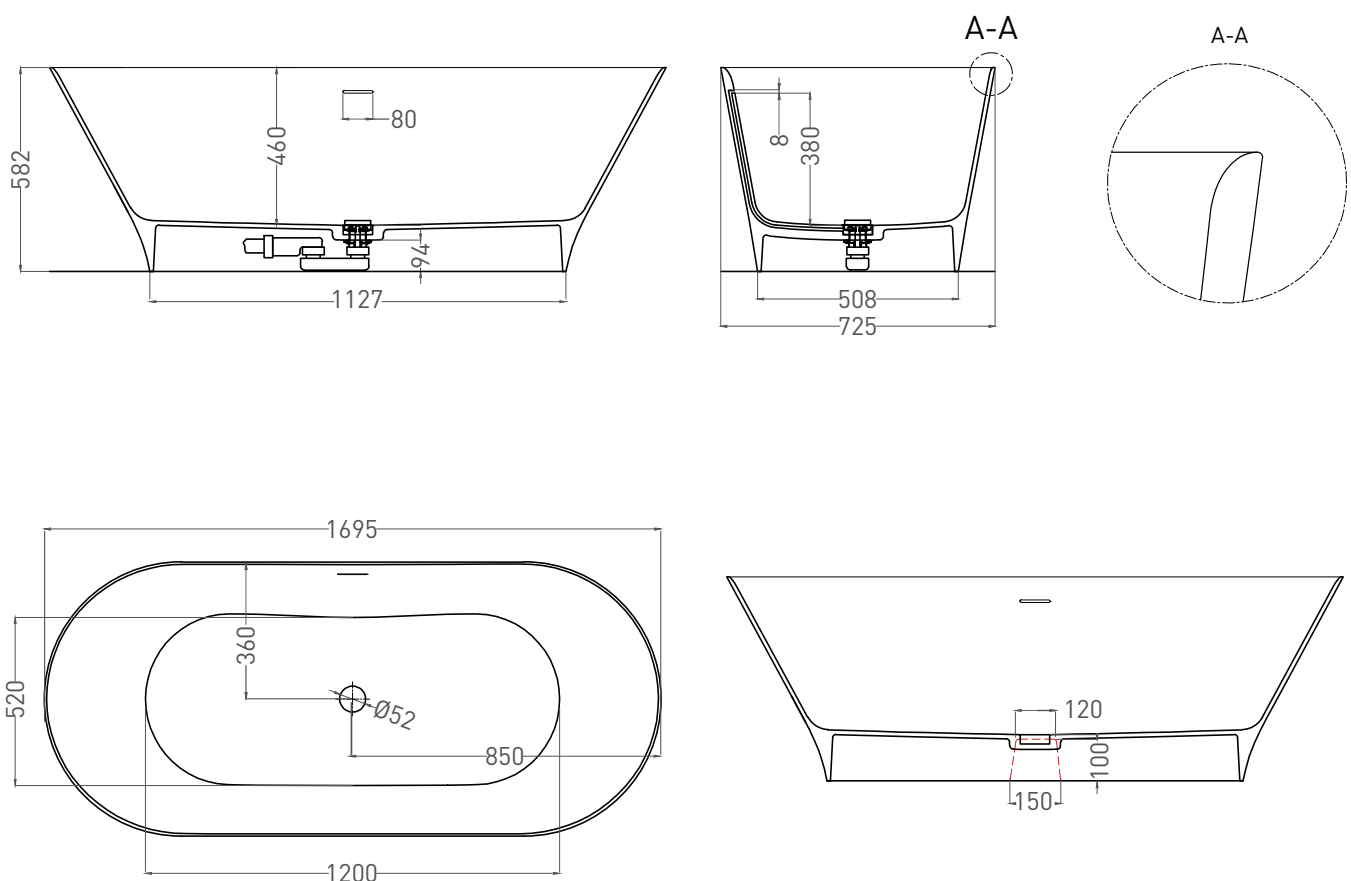

MONA 170X72

ОТДЕЛЬНОСТОЯЩАЯ ВАННА 102922M

Дизайн: Salini SRL

salini
L'ANIMA DELL'ACQUA

Размеры: 1695 x 725 x 582 мм

Вес нетто / брутто: 88 / 139 кг

Объём до перелива: 280 л

Глубина до перелива: 380 мм

Материал: S-Stone

Покрытие: матовое

Цвет: RAL / белый

Комплектация: интегрированный слив-перелив, сифон, донный клапан Click-clack в цвет изделия с логотипом Salini

Требуемый смеситель: напольный

Гарантия: 10 лет

Производство: Италия / Россия

* Расположение стандартного технического отверстия на задней стенке. В базовую комплектацию не входит, заказывается отдельно.

Salini SRL

20122 Italia, Milano, Largo Ildefonso Schuster, 1

info@salini-srl.com

www.salini-srl.com

© Salini SRL - All rights reserved

Все права защищены. Несанкционированное копирование, публикация, полное или частичное воспроизведение запрещены.