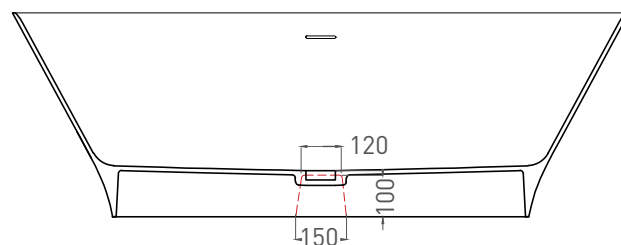

MONA 170X72

ОТДЕЛЬНОСТОЯЩАЯ ВАННА 102912G

Дизайн: Mike Shilov

salini
L'ANIMA DELL'ACQUA

Размеры: 1700 x 720 x 585 мм

Вес нетто / брутто: 90 / 141 кг

Объём до перелива: 280 л

Глубина до перелива: 380 мм

Материал: S-Sense

Покрытие: глянцевое

Цвет: RAL / белый

Комплектация: интегрированный слив-перелив, сифон, донный клапан Click-clack в цвет изделия с логотипом Salini

Требуемый смеситель: напольный

Гарантия: 10 лет

Производство: Италия / Россия

* Расположение стандартного технического отверстия на задней стенке. В базовую комплектацию не входит, заказывается отдельно.

Salini SRL

20122 Italia, Milano, Largo Ildefonso Schuster, 1

info@salini-srl.com

www.salini-srl.com

© Salini SRL - All rights reserved

Все права защищены. Несанкционированное копирование, публикация, полное или частичное воспроизведение запрещены.