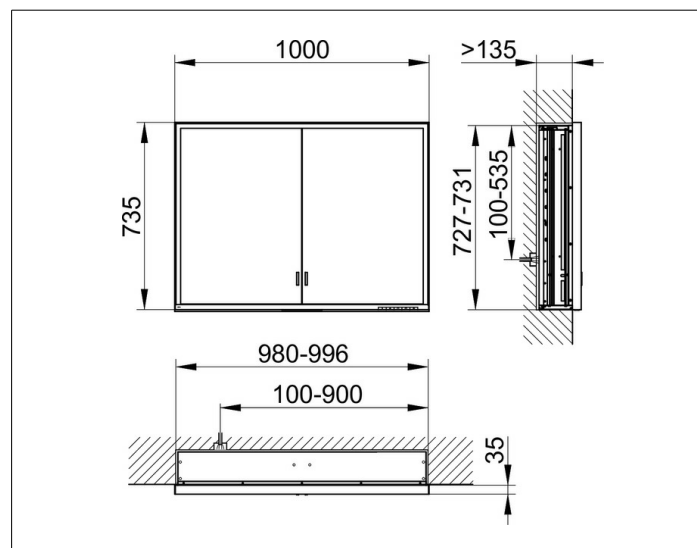

Royal Lumos

14314172301 Зеркальный шкаф

ИЗДЕЛИЕ**ЧЕРТЕЖ****ОПИСАНИЕ ИЗДЕЛИЯ**

для встраиваемого монтажа,
 бесступенчатая настройка тона подсветки от 2700
 Кельвин (теплая белая) до 6500 Кельвин (дневной свет),
 2 поворотные дверцы с двусторонним озеркаливанием
 стекла, корпус из анодированного серебристого алюминия,
 задняя стенка зеркальная

ОБОРУДОВАНИЕ

- 2 электрические розетки
- 2 x 2 переставляемые по высоте стеклянные полочки
- наружная полочка по всей ширине
- амортизатор дверцы

ПОВЕРХНОСТЬ

серебристый анодированный

ГАБАРИТЫ

1000 x 735 x 165 mm