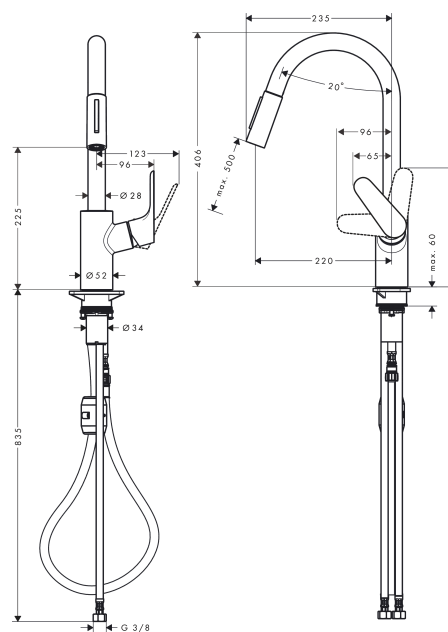

Focus M41

Кухонный смеситель однорычажный, 240, с вытяжным душем, 2jet

Поверхности : под сталь Артикулльный номер: 31815800

Описание

Характеристики

- ComfortZone 240
- угол поворота излива: регулировка на 2 уровня, на 110° или 150°
- ламинарная и душевая струя
- фиксируемая душевая струя, переключение струи в исходное положение нажатием кнопки
- магнитная система крепления душа MagFit
- душевой шланг Quick-Connect
- максимальный расход воды при 3 бар: 9.5 л/мин
- керамический узел смешивания
- соединительные шланги G 3/8
- встроенный клапан обратного тока воды
- подходит для проточных водонагревателей

Технология

Продукт

Чертеж

График расхода воды