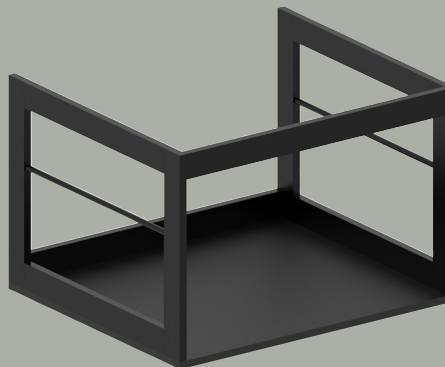

# Struttura

## MSN6028

**MSN6028**  
56x48 h37,5

Struttura in alluminio con  
ripiano in legno laminato.

Aluminium frame with  
laminated wood shelf.

Finitura/Finishing

- Nero opaco/ Black matt

Per lavabi - For washbasins	Codici - Codes
Nubes 60x50	○ 9631111 ○ 9631109 ● 9631126
Norm 60x50	○ 8635111