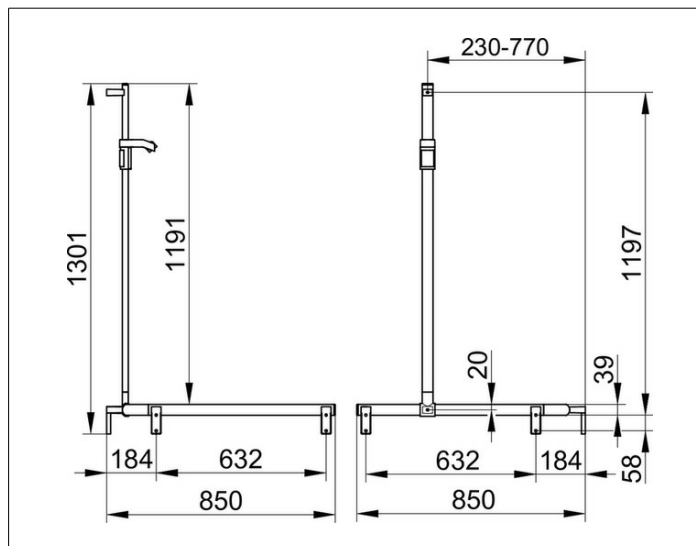

AXESS

35015010101 Поручень вдоль стены и штанга для душа

ИЗДЕЛИЕ**ЧЕРТЕЖ**

в комплекте с держателем душевой лейки
устанавливаемая по выбору справа или слева
положение душ.штанги
перед монтажом произвольное

ПОВЕРХНОСТЬ

хром

ГАБАРИТЫ

850/850/1301 mm