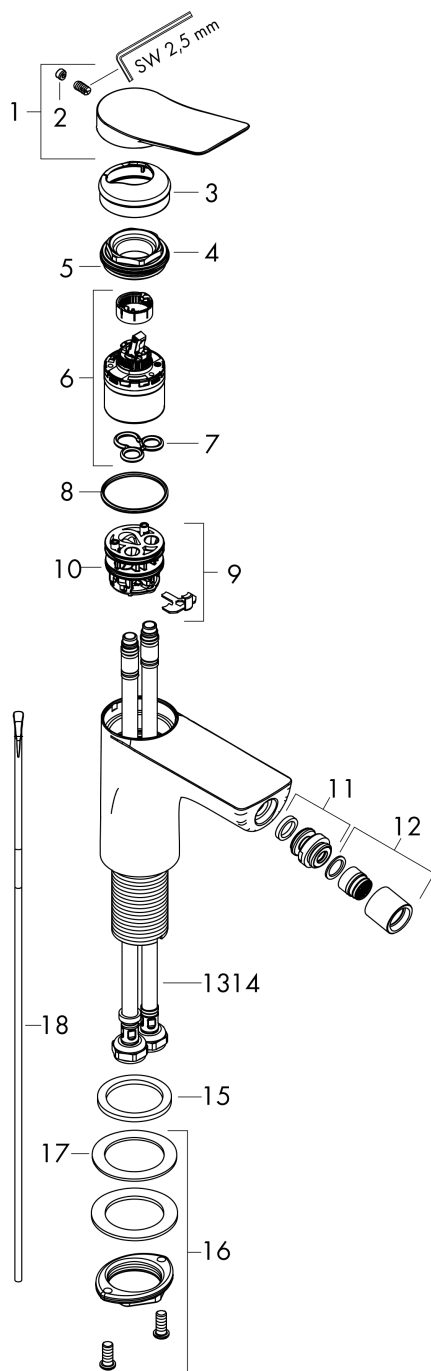

Vivenis

Смеситель для биде, однорычажный, со сливным гарнитуром

Поверхности : матовый белый   Артикульный номер: 75200700

Покомпонентное изображение

Год выпуска: >06/21

Vivenis

Смеситель для биде, однорычажный, со сливным гарнитуром

Поверхности : матовый белый Артикульный номер: 75200700

Перечень запасных частей

Год выпуска: >06/21

Позиция	Описание	Артикульный номер	PC	PU
1	handle	94277700	-	1
2	screw cover	93735700	-	1
3	escutcheon	94027700	-	1
4	nut	93995000	-	1
5	O-ring 35x1,5	92114000	-	1
6	cartridge, assy	93897000	-	1
7	seal	95008000	-	1
8	O-ring 35x2	92604000	-	1
9	adapter for cartridge	98750000	-	1
10	O-Ring 30x2	98186000	-	1
11	ball joint	97362700	-	1
12	aerator laminar M16x1 (7 l/min)	97360700	-	1
13	connection hose 450 mm M8x0,75 G3/8	97206000	-	1
14	O-ring 6,6x1,6	93019000	-	1
15	flat seal	98749000	-	1
16	fixing set (Ø 32)	13961000	-	1
17	lever collar	97548000	-	1
18	pull rod	96657000	-	1
a	pop up waste	94139700	-	1
b	fixation extension 35 mm	13898000	-	1