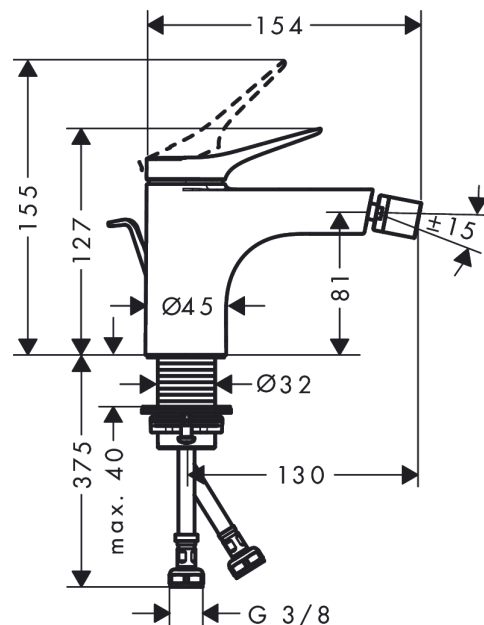

Vivenis

Смеситель для биде, однорычажный, со сливным гарнитуром

Поверхности : матовый белый Артикулный номер: 75200700

Описание

Характеристики

- состоит из: однорычажный смеситель для биде, слив/перелив
- выступ 130 мм
- формирователь струи с шарнирным соединением
- тип струи: ламинарная струя
- максимальный расход воды при 3 бар: 7,5 л/мин
- Керамический картридж
- регулируемое ограничение температуры
- подходит для проточных водонагревателей
- донный клапан, 1¼"
- материал сливного набора: металл

Награды за дизайн

reddot winner 2021

Продукт

Чертеж

График расхода воды