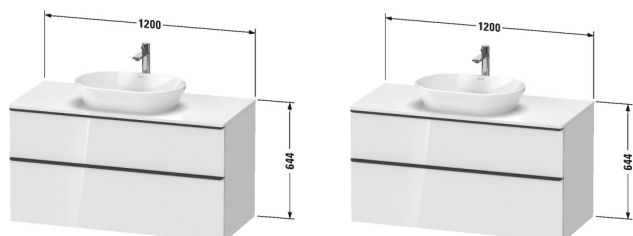

## Тумбочка подвесная # DE4969

| < 1200 мм > |

Тумбочка подвесная	Размеры	Вес	Номер заказа
1 выдвижной ящик, 1 выдвижное отделение, верхний ящик, вкл. вырез и крышку для сифона, 1 консоль с одним вырезом			
<b>Цвета</b>			
M07 Бетонно-серый матовый декор M16 Black Oak M18 Белый матовый, декор M21 Орех темный декор M22 Белый глянцевый декор M30 Natural Oak M35 Oak Terra M43 Базальт матовый, декор M49 Графит матовый, декор M53 Каштан темный, декор M75 Лен, декор M79 Орех натуральный, декор M91 Серо-коричневый декор			
<b>Вариант</b>			
	1200 x 550 мм		DE4969
<b>Справка</b>			
Рекомендуется малогабаритный сифон # 005076, Система разделителей (опция), съемный элемент # UV 9846, Необходимые данные для заказа:			
<b>Соответствующая продукция</b>			
Система разделителей Индивидуальная переустанавливаемая система разделителей с крышкой, черный бриллиант, для консольной тумбочки и консольного шкафчика, 115 x 370 мм	115 x 370 мм		UV9846
Малогабаритный сифон , 1 1/4" мм	1 1/4" мм		005076
Раковина шлифованный вариант, без перелива, без площадки под смеситель, включая выпуск с керамической крышкой, включая крепление, 600 x 400 мм	600 x 400 мм		037960
Раковина шлифованный вариант, без перелива, без площадки под смеситель, включая выпуск с керамической крышкой, включая крепление, 700 x 400 мм	700 x 400 мм		037970
Раковина шлифованный вариант, без перелива, без площадки под смеситель, включая выпуск с керамической крышкой, включая крепление, 800 x 400 мм	800 x 400 мм		037980