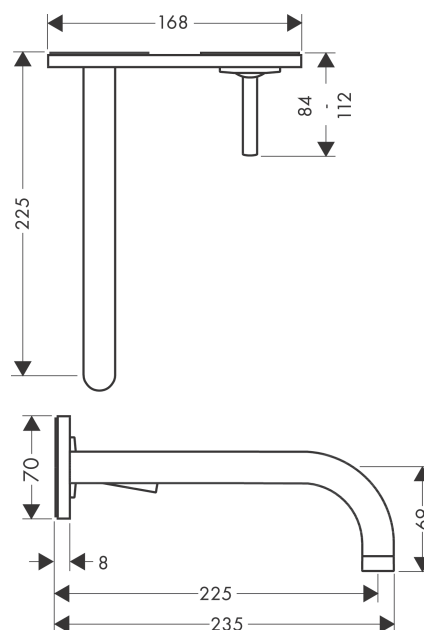

AXOR Uno

Смеситель для раковины, однорычажный, настенный, с изливом 225 мм, с панелью

Поверхности : хром Артикулный номер: 38115000

Описание

Характеристики

- состоит из: смеситель для раковины, однорычажный, скрытого монтажа, настенный, слив/перелив
- выступ 225 мм
- обычная струя
- расход воды при 3 барах: 5 л/мин
- керамический узел смешивания джойстикового типа
- подходит для проточных водонагревателей
- сливной набор без опции перекрытия стока
- вид соединения: скрытая часть
- с возможностью размещения рукоятки справа или слева

Технология

Награды за дизайн

reddot design award

Продукт

Чертеж

График расхода воды