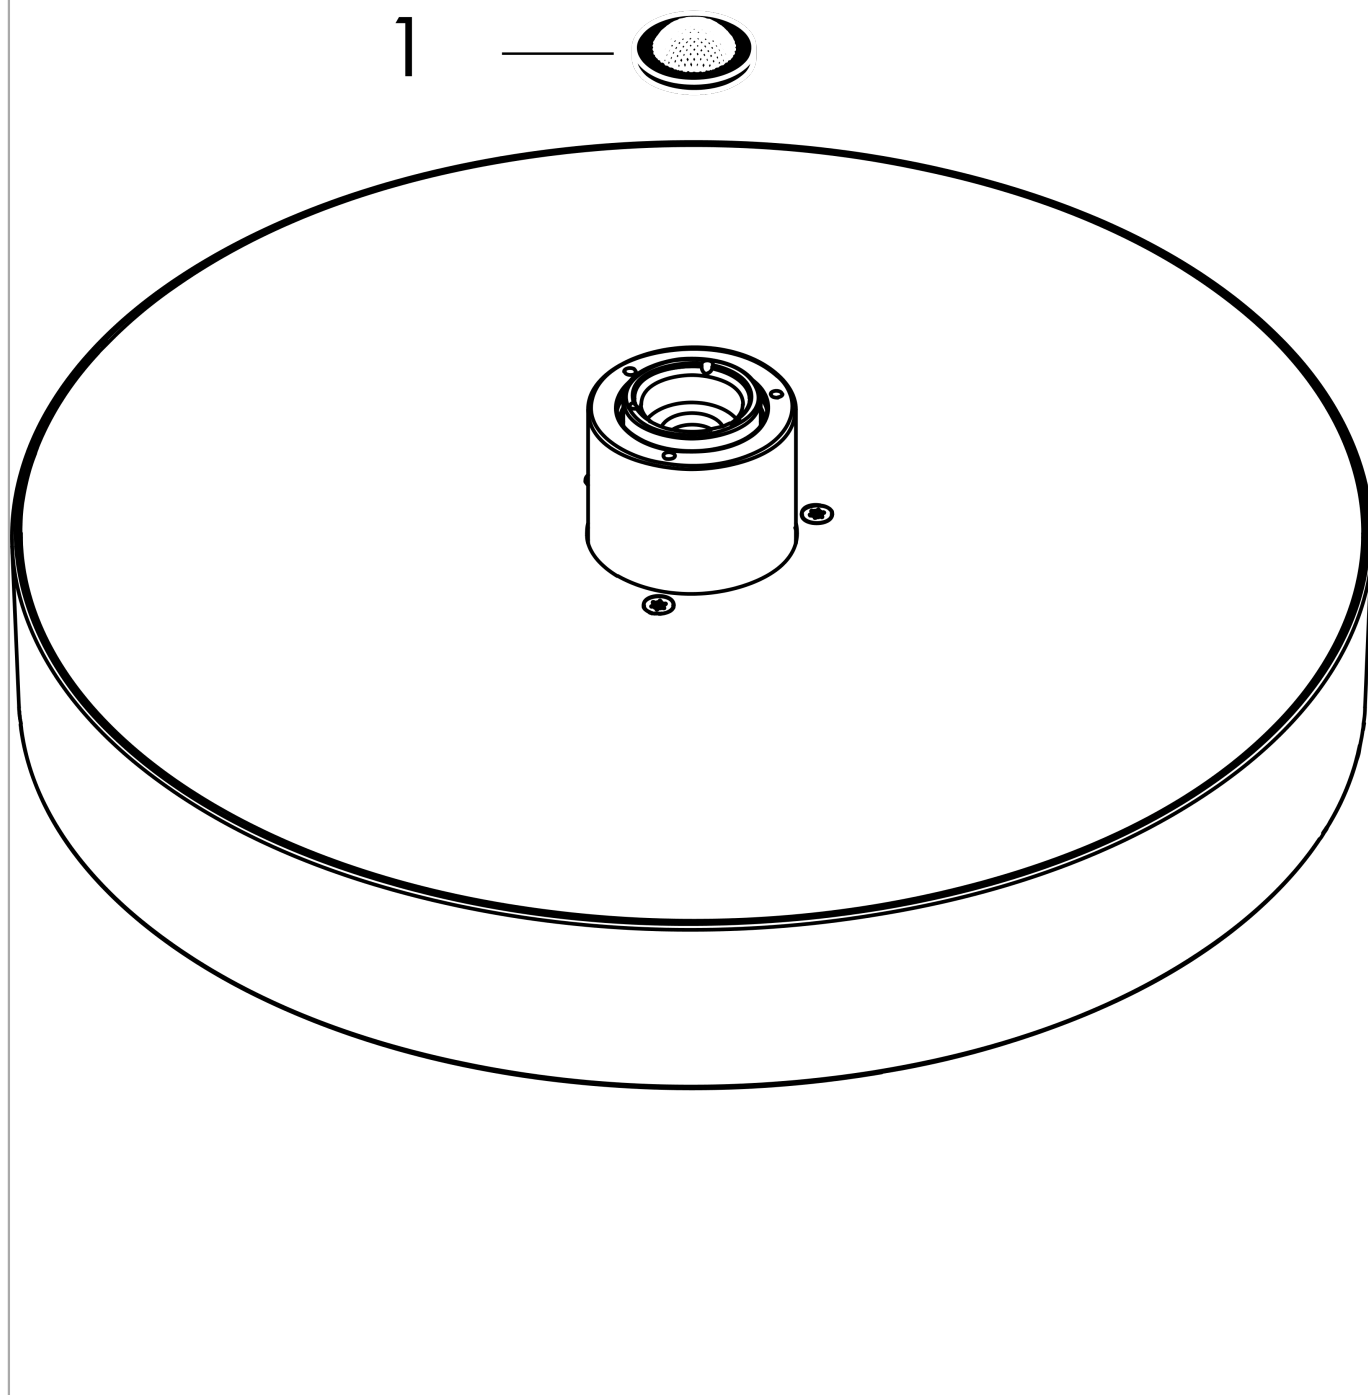

Rainfinity**Верхний душ 360 1jet**Поверхность: **Матовый черный хром** Артикульный номер: **26231340****Описание****Характеристики**

- размер головки душа: 360 мм
- тип струи: PowderRain
- шарнирное соединение: регулируемый угол верхнего душа (2 x 5°)
- Рамка: металл
- материал душевого диска: алюминий
- поверхность душевого диска: графит
- максимальный объем расхода воды при 3 барах: 20,3 л/мин
- объем расхода воды струи PowderRain (при 3 барах): 20,3 л/мин
- функционирование от: 17,3 л/мин
- минимальное гидравлическое давление: 2 бара
- верхний душ снимается для чистки
- монтаж: потолок или стена
- соединительная резьба G $\frac{1}{2}$
- не подходит для проточных водонагревателей

Технология**Награды за дизайн**reddot award 2019
best of the best**Продукт****Чертеж**

Rainfinity

Верхний душ 360 1jet

Поверхность: Матовый черный хром

Артикульный номер: 26231340

График расхода воды

Расход измерен практически с помощью соответствующей арматуры (термостат/смеситель/скрытый клапан).

Rainfinity

Верхний душ 360 1jet

Поверхность: Матовый черный хром

Артикульный номер: 26231340

Покомпонентное изображение

Год выпуска: >04/21

Rainfinity**Верхний душ 360 1jet**Поверхность: **Матовый черный хром** Артикульный номер: **26231340****Перечень запасных частей**