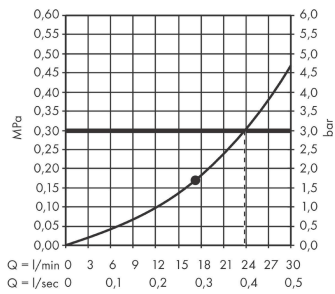

Rainfinity**Верхний душ 360 1jet**Поверхность: **Матовый черный хром** Артикульный номер: **26231340****Описание****Характеристики**

- размер головки душа: 360 мм
- тип струи: PowderRain
- шарнирное соединение: регулируемый угол верхнего душа (2 x 5°)
- Рамка: металл
- материал душевого диска: алюминий
- поверхность душевого диска: графит
- максимальный объем расхода воды при 3 барах: 20,3 л/мин
- объем расхода воды струи PowderRain (при 3 барах): 20,3 л/мин
- функционирование от: 17,3 л/мин
- минимальное гидравлическое давление: 2 бара
- верхний душ снимается для чистки
- монтаж: потолок или стена
- соединительная резьба G $\frac{1}{2}$
- не подходит для проточных водонагревателей

Технология**Награды за дизайн**reddot award 2019
best of the best**Продукт****Чертеж**

Rainfinity

Верхний душ 360 1jet

Поверхность: Матовый черный хром

Артикульный номер: 26231340

График расхода воды

Расход измерен практически с помощью соответствующей арматуры (термостат/смеситель/скрытый клапан).