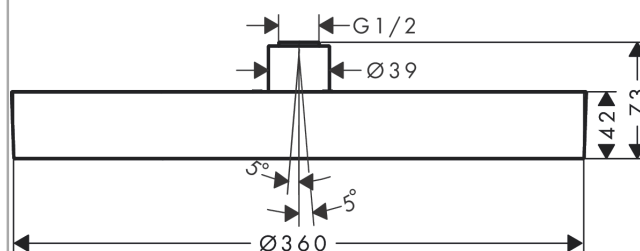

Rainfinity**Верхний душ 360 1jet**Поверхность: **Матовый черный хром** Артикульный номер: **26231340****Описание****Характеристики**

- размер головки душа: 360 мм
- тип струи: PowderRain
- шарнирное соединение: регулируемый угол верхнего душа (2 x 5°)
- Рамка: металл
- материал душевого диска: алюминий
- поверхность душевого диска: графит
- максимальный объем расхода воды при 3 барах: 20,3 л/мин
- объем расхода воды струи PowderRain (при 3 барах): 20,3 л/мин
- функционирование от: 17,3 л/мин
- минимальное гидравлическое давление: 2 бара
- верхний душ снимается для чистки
- монтаж: потолок или стена
- соединительная резьба G $\frac{1}{2}$
- не подходит для проточных водонагревателей

Технология**Награды за дизайн**reddot award 2019
best of the best**Продукт****Чертеж**

Rainfinity

Верхний душ 360 1jet

Поверхность: Матовый черный хром

Артикульный номер: 26231340

График расхода воды

Расход измерен практически с помощью соответствующей арматуры (термостат/смеситель/скрытый клапан).

Rainfinity

Верхний душ 360 1jet

Поверхность: Матовый черный хром

Артикульный номер: 26231340

Покомпонентное изображение

Год выпуска: >04/21

Rainfinity**Верхний душ 360 1jet**Поверхность: **Матовый черный хром** Артикульный номер: **26231340****Перечень запасных частей**