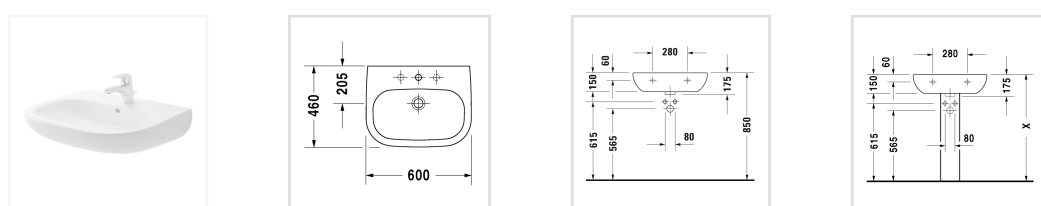

Умывальник, 231060