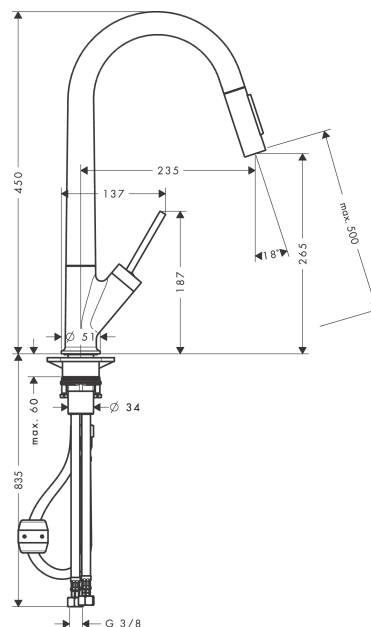

AXOR Starck

Кухонный смеситель, однорычажный, 270, с вытяжным душем

Поверхности : хром Артикулный номер: 10821000

Описание

Характеристики

- ComfortZone 270
- угол поворота излива: регулировка на 2 уровня, на 110° или 150°
- с возможностью размещения рукоятки справа или слева
- обычная и душевая струя
- фиксируемая душевая струя, переключение струи в исходное положение нажатием кнопки
- магнитная система крепления душа MagFit
- душевой шланг Quick-Connect
- максимальный расход воды при 3 бар: 9.5 л/мин
- керамический узел смешивания джойстикового типа
- соединительные шланги G 3/8
- встроенный клапан обратного тока воды
- подходит для проточных водонагревателей

Технология

Продукт

Чертеж

AXOR Starck

Кухонный смеситель, однорычажный, 270, с вытяжным душем

Поверхности : **хром** Артикульный номер: **10821000**

График расхода воды