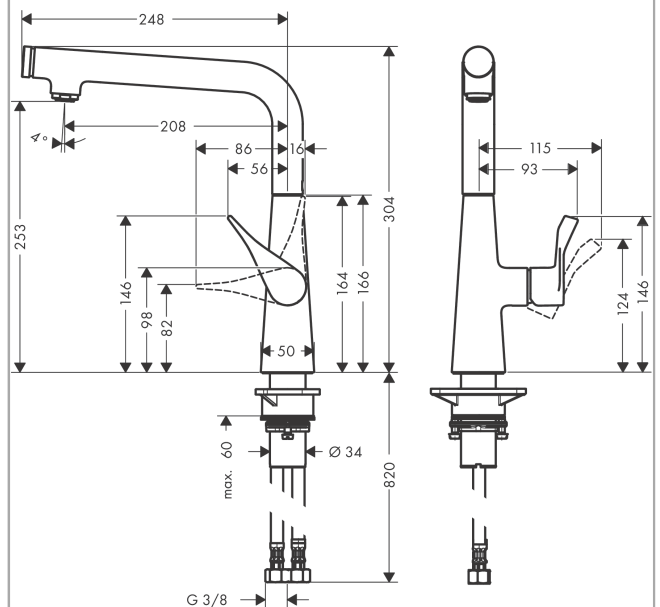

Metris Select M71

Кухонный смеситель однорычажный, 260, 1jet

Поверхность: под сталь Артикул номер: 14847800

Описание

Характеристики

- ComfortZone 260
- L-образный излив
- диапазон поворота регулировка на 3 уровня, на 110°, 150° или 360°
- ламинарная струя
- кнопка Select для комфортного включения/выключения воды
- максимальный объем расхода воды при 3 барах: 9 л/мин
- керамический узел смешивания
- соединения G 3/8
- регулируемое ограничение температуры
- встроенный клапан обратного тока воды
- подходит для проточных водонагревателей
- значительное снижение разбрызгивания благодаря плавному включению воды

Технология

Продукт

Чертеж