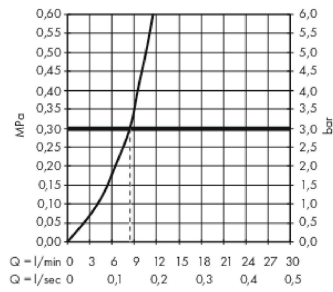

### Чертеж

**Metris Select M71**

**Кухонный смеситель однорычажный, 260, 1jet**

Поверхность: **под сталь**    Артикульный номер: **14847800**

**График расхода воды**

**Metris Select M71**

Кухонный смеситель однорычажный, 260, 1jet