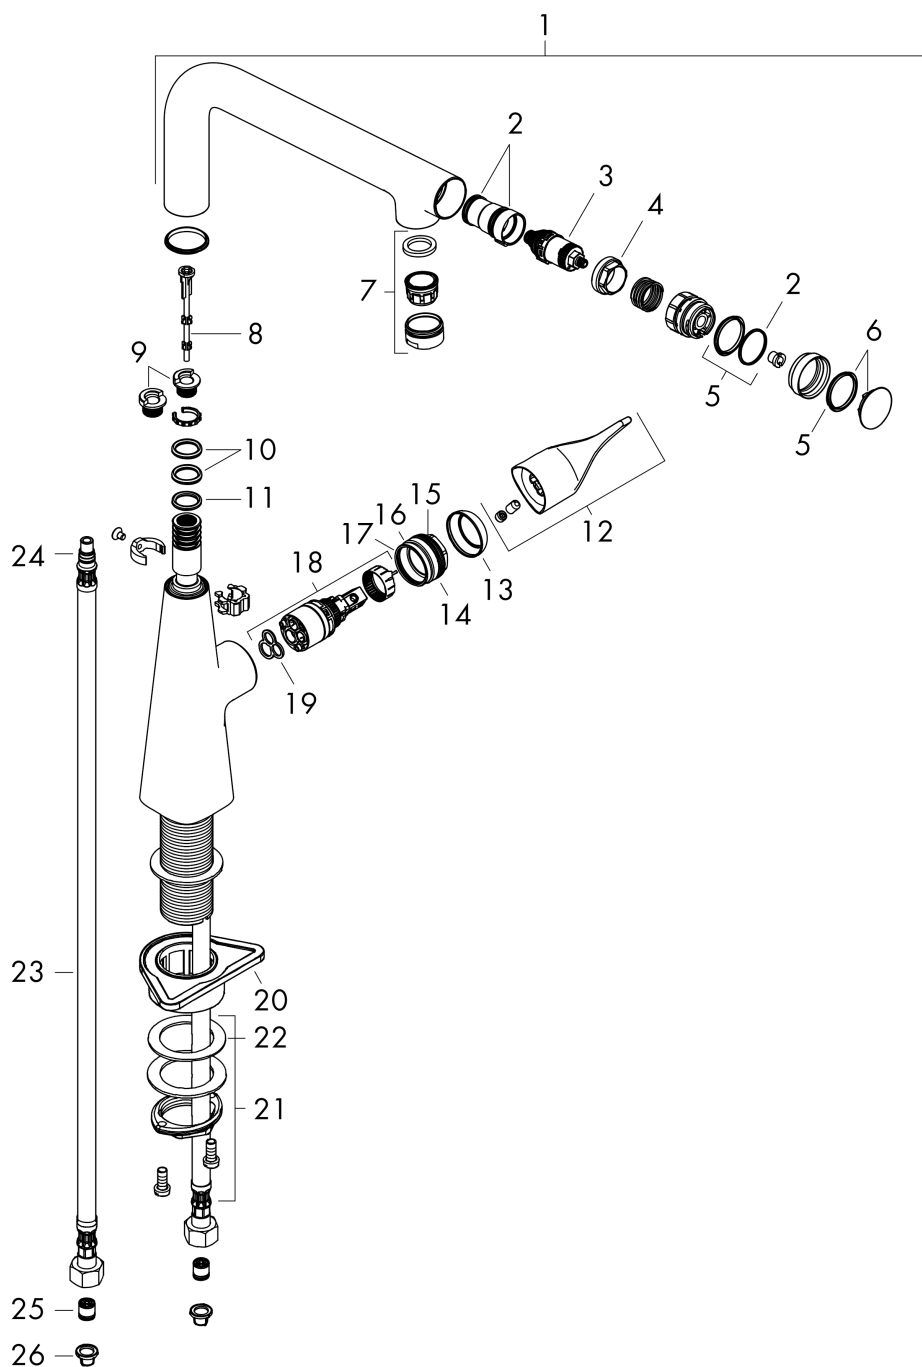

#### Характеристики

- ComfortZone 260
- L-образный излив
- диапазон поворота регулировка на 3 уровня, на 110°, 150° или 360°
- ламинарная струя
- кнопка Select для комфортного включения/выключения воды
- максимальный объем расхода воды при 3 барах: 9 л/мин
- керамический узел смешивания
- соединения G 3/8
- регулируемое ограничение температуры
- встроенный клапан обратного тока воды
- подходит для проточных водонагревателей
- значительное снижение разбрызгивания благодаря плавному включению воды

### Чертеж

**Metris Select M71**

**Кухонный смеситель однорычажный, 260, 1jet**

Поверхность: **под сталь**    Артикульный номер: **14847800**

**График расхода воды**

**Metris Select M71**

Кухонный смеситель однорычажный, 260, 1jet

Поверхность: под сталь Артикул номер: 14847800

Покомпонентное изображение

Год выпуска: >01/20

**Metris Select M71****Кухонный смеситель однорычажный, 260, 1jet**Поверхность: **под сталь** Артикульный номер: **14847800****Перечень запасных частей**

Год выпуска: &gt;01/20

Позиция	Описание	Артикульный номер	PC	PU
1	spout cpl.	92695800	-	1
2	O-ring 17x1,5	98137000	-	1
3	shut off unit	98463000	-	1
4	nut	92567000	-	1
5	sealing set	93133000	-	1
6	cover	92566880	-	1
7	aerator M24x1 (15 l/min)	13913800	-	1
8	tappet	92505000	-	1
9	set of locating rings (110° / 150°)	98486000	-	1
10	O-Ring 14x2,5	98189000	-	1
11	O-ring 11x3	92481000	-	1
12	handle	93170800	-	1
13	flange	98863800	-	1
14	nut	98864000	-	1
15	O-ring 23x2	98398000	-	1
16	O-ring 27x1,5	92527000	-	1
17	O-ring 25x1,5	98146000	-	1
18	cartridge, assy	97685000	-	1
19	seal	98865000	-	1
20	support	97523000	-	1
21	fixing set (Ø 34)	95049000	-	1
22	lever collar	97548000	-	1
23	connection hose 900 mm M8x0,75 G3/8	95372000	-	1
24	O-ring 7x1,5	98422000	-	1
25	non return valve DW 10	96456000	-	1
26	filter packing	95291000	-	1
a	Grease	90920000	-	1