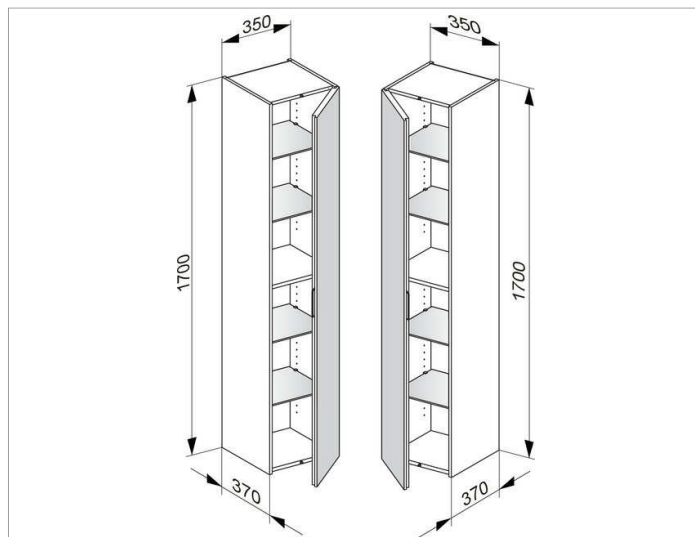

Edition 11

31330XX0002 Высокий шкаф-пенал

ИЗДЕЛИЕ

ЧЕРТЕЖ

ОПИСАНИЕ ИЗДЕЛИЯ

с 1 дверцей, с амортизатором

оборудование

- 4 стеклянные полочки

поверхность

37, 38, 39

Габариты

350 x 1700 x 370 mm