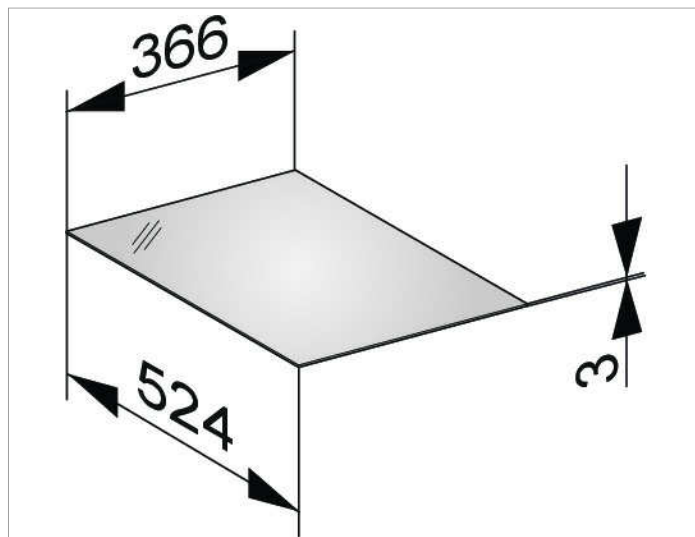

Edition 11

31320YY9002 Декоративная крышка

ИЗДЕЛИЕ

ЧЕРТЕЖ

ОПИСАНИЕ ИЗДЕЛИЯ

кристаллин, безопасное стекло ESG,
тыльная сторона лакирована
подходит для Нижний боковой шкаф арт. 31320/31321

поверхность

11, 14, 18, 27, 28, 30, 57

Габариты

366 x 3 x 524 mm