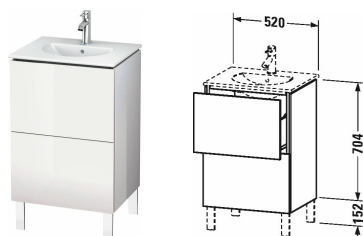

L-Cube Тумбочка напольная # LC6604

| < 520 мм > |

Тумбочка напольная	Размеры	Вес	Номер заказа
2 выдвижных отделения, верхний ящик, вкл. вырез и крышку для сифона, для Darling New # 049953			
Цвета			
M07 Бетонно-серый матовый декор M09 Светло-голубой матовый декор M11 Кашемировый дуб M12 Дуб брашированный, натуральный шпон M13 Американский орех, натуральный шпон M14 Терра, декор M18 Белый матовый, декор M21 Орех темный декор M22 Белый глянцевый декор M31 Сосна серебристая, декор M38 Доломитово-серый глянцевый лак M40 Черный глянцевый лак M43 Базальт матовый, декор M47 Каменно-синий глянцевый лак M49 Графит матовый, декор M51 Сосна коричневая, декор M52 Европейский дуб, декор M53 Каштан темный, декор M69 Орех брашированный (натуральный шпон) M71 Средиземноморский дуб M72 Дуб брашированный, натуральный шпон M75 Лен, декор M79 Орех натуральный, декор M80 Graphit Super Matt M85 Белый глянцевый лак M86 Капучино глянцевый лак M89 Фланелево-серый глянцевый лак M90 Фланелево-серый шелковисто-матовый лак M91 Серо-коричневый декор			
Вариант	520 x 419 мм		LC6604
Справка			
Рекомендуется малогабаритный сифон # 005076, Рекомендуются ножки # UV 9991, UV 9992, Рекомендуются ножки # UV 9993, UV 9994, Ножки не входят в комплект поставки, пожалуйста, заказывайте отдельно.			
Соответствующая продукция			
Ножка алюминий матовый, 2 штуки, 152 x 44 x 10 мм	152 x 44 x 10 мм		UV9991
Ножка алюминий матовый, 4 штуки, 152 x 44 x 10 мм	152 x 44 x 10 мм		UV9992
Ножка хром, 2 штуки, 152 x 44 x 10 мм	152 x 44 x 10 мм		UV9993
Ножка хром, 4 штуки, 152 x 44 x 10 мм	152 x 44 x 10 мм		UV9994
Малогабаритный сифон , 1 1/4" мм	1 1/4" мм		005076