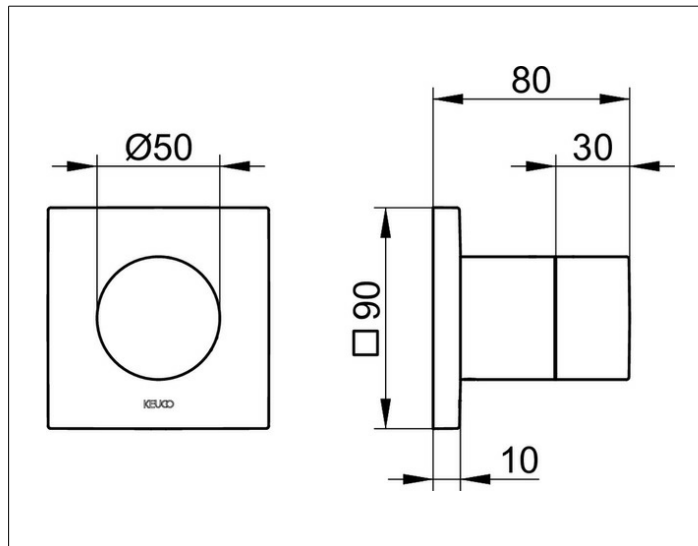

ИХМО

59541370002 Запорный вентиль DN 15

ИЗДЕЛИЕ

ЧЕРТЕЖ

ОПИСАНИЕ ИЗДЕЛИЯ

Наружный комплект состоит из:
рукоятки, гильзы, розетки (квадратной) и запорного вентиля,
подходящего к внутренней функциональной
части арт. 59541 000070

ПОВЕРХНОСТЬ

черный матовый