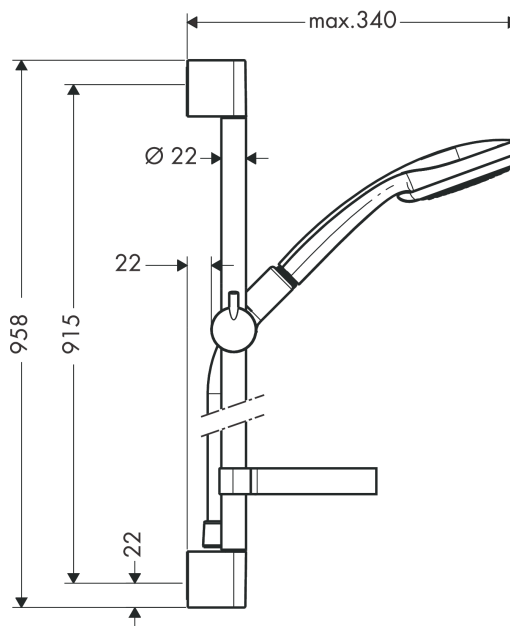

Срома 100

Душевой набор Vario со штангой 90 см и мыльницей

Поверхности : хром Артикулный номер: 27771000

Описание

Характеристики

- состоит из: ручной душ, душевая штанга, шланг для душа, ползунок, мыльница
- размер душевого диска: 100 мм
- тип струи: Rain, Shampoo, обычная, массажная
- переключение типов струи с помощью вращающегося душевого диска
- со стороны душа упорный подшипник, предотвращающий перекручивание душевого шланга
- держатель ручного душа регулируется в пределах 90°, поворачивается вправо и влево, перемещается вверх и вниз
- максимальный расход воды при 3 бар: 18 л/мин
- хромированные настенные крепления из пластика

Технология

Продукт

Чертеж