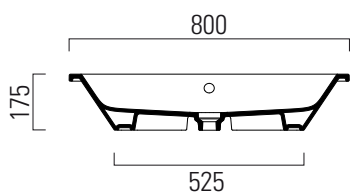

Kube X

80x37

Lavabo / Washbasin
80x37 cm
15 kg
7 lt

Lavabo con foro troppopieno predisposto per rubinetteria da parete o su piano. Installazione ad incasso.

Washbasin with overflow predisposed for tap fittings from wall or on countertop structure. Built-in installation.

Colori - Colours	Codici - Codes	Fori - Tapholes
○ Bianco lucido - White glossy	895411	

Taglio sul mobile installazione incasso
Furniture's cut built-in installation

Kube X

80x37

Lavabo / Washbasin
80x37 cm
15 kg
7 lt

Lavabo con foro troppopieno predisposto per rubinetteria da parete o su piano. Installazione sottopiano.

Washbasin with overflow predisposed for tap fittings from wall or on countertop structure. Underplane installation.

Colori - Colours	Codici - Codes	Fori - Tapholes
○ Bianco lucido - White glossy	8954911	

Taglio sul mobile installazione sottopiano
Furniture's cut under-counter installation