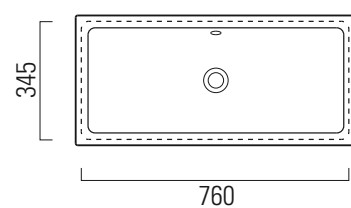

Kube X

80x37

Lavabo / Washbasin
80x37 cm
15 kg
7 lt

Lavabo con foro troppopieno predisposto per rubinetteria da parete o su piano. Installazione ad incasso.

Washbasin with overflow predisposed for tap fittings from wall or on countertop structure. Built-in installation.

Colori - Colours	Codici - Codes	Fori - Tapholes
○ Bianco lucido - White glossy	895411	

Taglio sul mobile installazione incasso
Furniture's cut built-in installation

Kube X

80x37

Lavabo / Washbasin
80x37 cm
15 kg
7 lt

Lavabo con foro troppopieno predisposto per rubinetteria da parete o su piano. Installazione sottopiano.

Washbasin with overflow predisposed for tap fittings from wall or on countertop structure. Underplane installation.