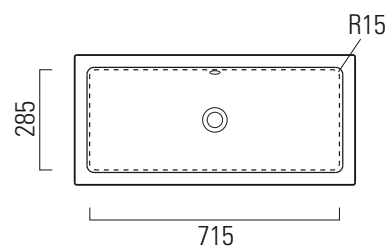

Kube X

80x37

Lavabo / Washbasin
80x37 cm
15 kg
7 lt

Lavabo con foro troppopieno predisposto per rubinetteria da parete o su piano. Installazione ad incasso.

Washbasin with overflow predisposed for tap fittings from wall or on countertop structure. Built-in installation.

Colori - Colours	Codici - Codes	Fori - Tapholes
○ Bianco lucido - White glossy	895411	

Taglio sul mobile installazione incasso
Furniture's cut built-in installation

Kube X

80x37

Lavabo / Washbasin
80x37 cm
15 kg
7 lt

Lavabo con foro troppopieno predisposto per rubinetteria da parete o su piano. Installazione sottopiano.

Washbasin with overflow predisposed for tap fittings from wall or on countertop structure. Underplane installation.

Colori - Colours	Codici - Codes	Fori - Tapholes
○ Bianco lucido - White glossy	8954911	

Taglio sul mobile installazione sottopiano
Furniture's cut under-counter installation