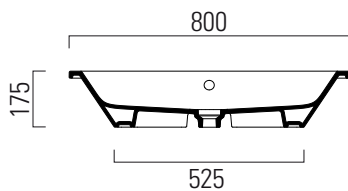

Kube X

80x37

Lavabo / Washbasin
80x37 cm
15 kg
7 lt

Lavabo con foro troppopieno predisposto per rubinetteria da parete o su piano. Installazione ad incasso.

Washbasin with overflow predisposed for tap fittings from wall or on countertop structure. Built-in installation.

Colori - Colours	Codici - Codes	Fori - Tapholes
○ Bianco lucido - White glossy	895411	

Taglio sul mobile installazione incasso
Furniture's cut built-in installation

Kube X

80x37

Lavabo / Washbasin
80x37 cm
15 kg
7 lt

Lavabo con foro troppopieno predisposto per rubinetteria da parete o su piano. Installazione sottopiano.

Washbasin with overflow predisposed for tap fittings from wall or on countertop structure. Underplane installation.