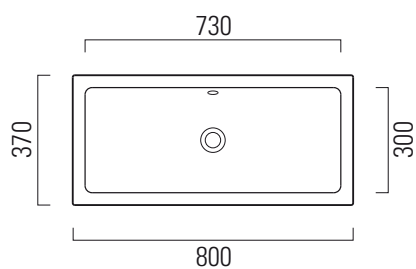

Kube X

80x37

Lavabo / Washbasin
80x37 cm
15 kg
7 lt

Lavabo con foro troppopieno predisposto per rubinetteria da parete o su piano. Installazione ad incasso.

Washbasin with overflow predisposed for tap fittings from wall or on countertop structure. Built-in installation.

Colori - Colours	Codici - Codes	Fori - Tapholes
○ Bianco lucido - White glossy	895411	

Taglio sul mobile installazione incasso
Furniture's cut built-in installation

Kube X

80x37

Lavabo / Washbasin
80x37 cm
15 kg
7 lt

Lavabo con foro troppopieno predisposto per rubinetteria da parete o su piano. Installazione sottopiano.

Washbasin with overflow predisposed for tap fittings from wall or on countertop structure. Underplane installation.

Colori - Colours	Codici - Codes	Fori - Tapholes
○ Bianco lucido - White glossy	8954911	

Taglio sul mobile installazione sottopiano
Furniture's cut under-counter installation