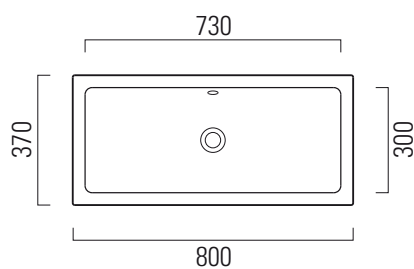

Kube X

80x37

Lavabo / Washbasin
80x37 cm
15 kg
7 lt

Lavabo con foro troppopieno predisposto per rubinetteria da parete o su piano. Installazione ad incasso.

Washbasin with overflow predisposed for tap fittings from wall or on countertop structure. Built-in installation.

Colori - Colours	Codici - Codes	Fori - Tapholes
○ Bianco lucido - White glossy	895411	

Taglio sul mobile installazione incasso
Furniture's cut built-in installation

Kube X

80x37

Lavabo / Washbasin
80x37 cm
15 kg
7 lt

Lavabo con foro troppopieno predisposto per rubinetteria da parete o su piano. Installazione sottopiano.

Washbasin with overflow predisposed for tap fittings from wall or on countertop structure. Underplane installation.