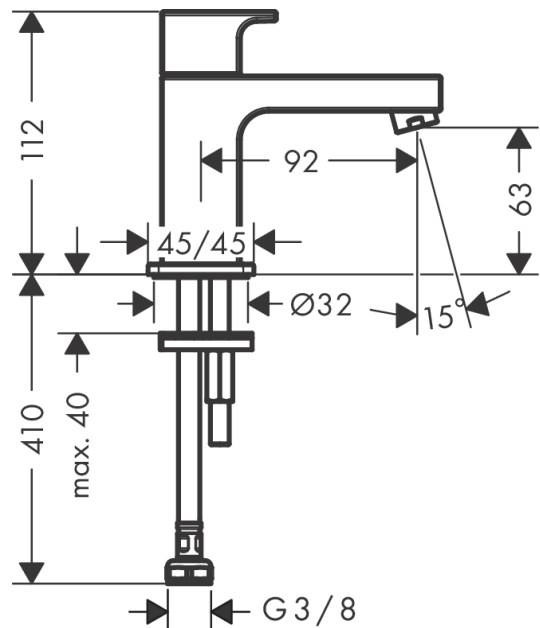

Vernis Shape

Кран для холодной воды 70, без сливного набора

Поверхности : хром Артикульный номер: 71592000

Описание

Характеристики

- ComfortZone 70
- выступ 92 мм
- тип струи: обычная струя
- максимальный расход воды при 3 бар: 5 л/мин
- керамический узел смешивания
- только для холодной воды
- вид соединения: соединительные шланги G 3/8

Технология

Продукт

Чертеж

График расхода воды