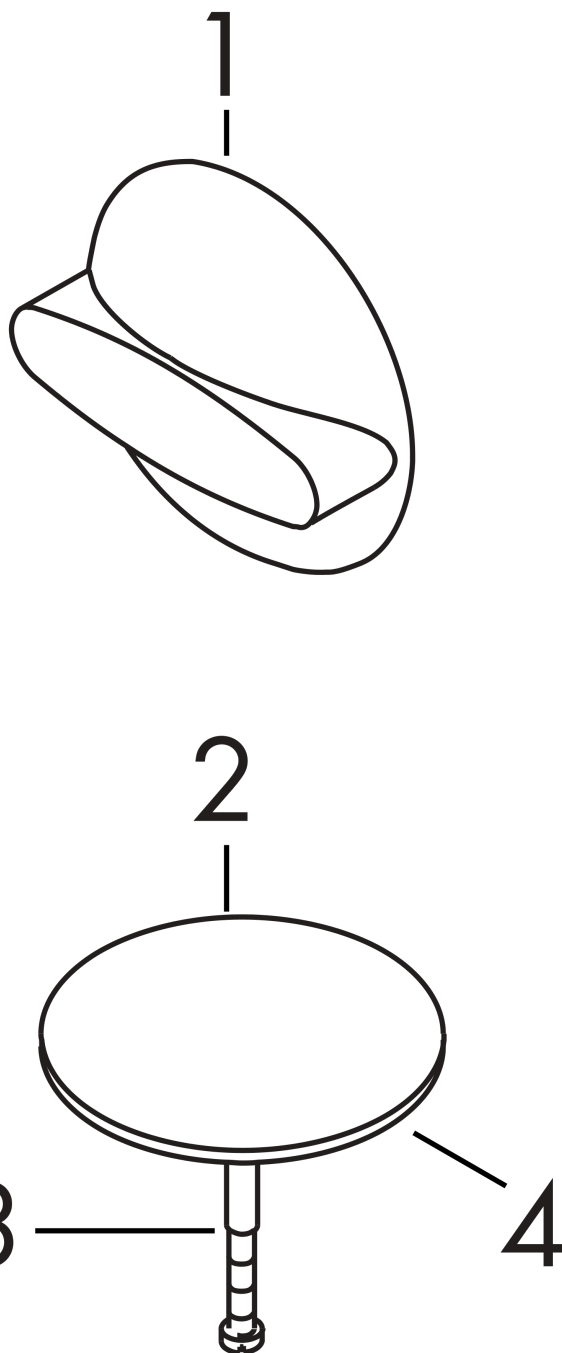

Flexaplus

Внешняя часть набора для слива и перелива

Матовый
черный Артикул: **58185670**

Описание

Характеристики

- состоит из: вентиль, предохранительная пробка
- подходит для стандартных и нестандартных ванн

Награды за дизайн

Продукт

Чертеж

Flexaplus

Внешняя часть набора для слива и перелива

Матовый
 черный Артикульный номер: **58185670**

Покомпонентное изображение

Год выпуска: >07/19

Flexaplus

Внешняя часть набора для слива и перелива

Матовый
черный Артикулный номер: **58185670**

Перечень запасных частей

Год выпуска: >07/19

Позиция	Описание	Артикулный номер	PC	PU
1	turning handle	96329670	-	1
2	plug	96153670	-	1
3	hexagon socket screw M5x25	97658000	-	1
4	O-ring 36x3,5	98066000	-	1