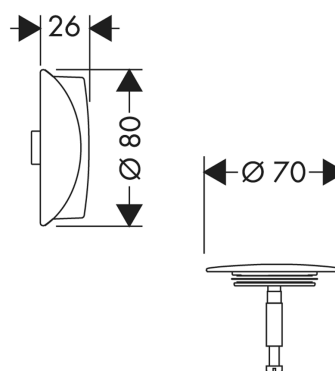

Flexaplus

Внешняя часть набора для слива и перелива

Матовый
черный Артикул: **58185670**

Описание

Характеристики

- состоит из: вентиль, предохранительная пробка
- подходит для стандартных и нестандартных ванн

Награды за дизайн

Продукт

Чертеж

Flexaplus

Внешняя часть набора для слива и перелива

Матовый
 черный Артикульный номер: **58185670**

Покомпонентное изображение

Год выпуска: >07/19

Flexaplus

Внешняя часть набора для слива и перелива

Матовый
черный Артикулный номер: **58185670**

Перечень запасных частей

Год выпуска: >07/19

Позиция	Описание	Артикулный номер	PC	PU
1	turning handle	96329670	-	1
2	plug	96153670	-	1
3	hexagon socket screw M5x25	97658000	-	1
4	O-ring 36x3,5	98066000	-	1