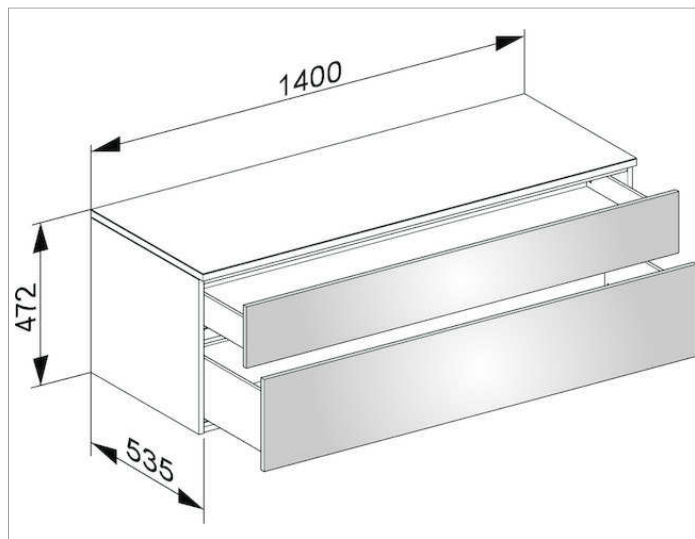

Edition 400

31763XX0000 Боковая тумба

**ИЗДЕЛИЕ**

**ЧЕРТЕЖ**

**ОПИСАНИЕ ИЗДЕЛИЯ**

подвесная  
2 выдвижных фронтальных ящика с нажимным открыванием Push-to-Open и доводчиком, высота верхнего выдвижного ящика 180 мм нижнего - 270 мм

**поверхность**

37, 38, 39, 45

**Габариты**

1400 x 472 x 535 mm