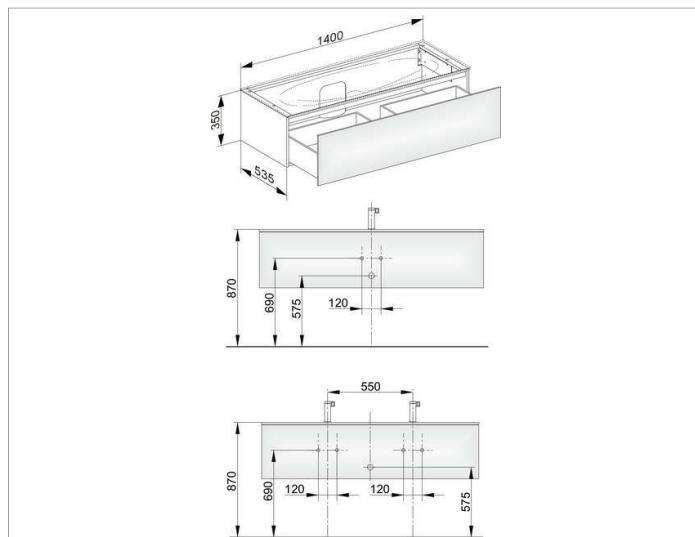

## ОПИСАНИЕ ИЗДЕЛИЯ

подходит к керамическому умывальнику арт. 31160 и к умывальнику из варикора на заказ,  
1 выдвижной фронт с нажимным открыванием Push-to-Open  
Вкл. Пластиковый сифон 1 1/4 x 32

## оборудование

- 2 передвижных ящика для хранения (190 x 70 x 413 мм)

## Габариты

1400 x 350 x 535 mm