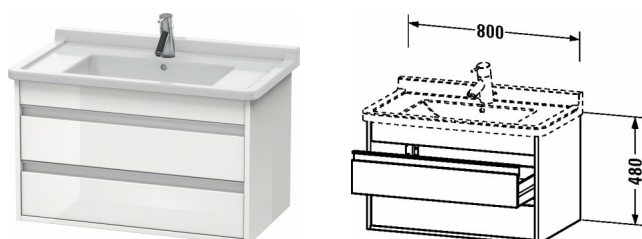

Ketho Тумбочка подвесная # KT6644

| < 800 мм > |

Тумбочка подвесная	Размеры	Вес	Номер заказа
2 выдвижных ящика, верхний ящик, вкл. вырез и крышку для сифона, для Starck 3 # 030480			
Цвета			
M07 Бетонно-серый матовый декор M09 Светло-голубой матовый декор M14 Терра, декор M18 Белый матовый, декор M21 Орех темный декор M22 Белый глянцевый декор M31 Сосна серебристая, декор M43 Базальт матовый, декор M49 Графит матовый, декор M51 Сосна коричневая, декор M52 Европейский дуб, декор M53 Каштан темный, декор M75 Лен, декор M79 Орех натуральный, декор M91 Серо-коричневый декор			
Вариант			
	800 x 455 мм		KT6644
Справка			
Рекомендуется малогабаритный сифон # 005076, Возможна система разделителей (опция), отдельный компонент # UV 9845			
Соответствующая продукция			
Система разделителей Индивидуальная переустанавливаемая система разделителей с крышкой, черный бриллиант, для тумбочки, 115 x 320 мм	115 x 320 мм		UV9845
Малогабаритный сифон , 1 1/4" мм	1 1/4" мм		005076
Умывальник, умывальник для мебели с плоскостью под смеситель, 850 x 485 мм	850 x 485 мм		030480