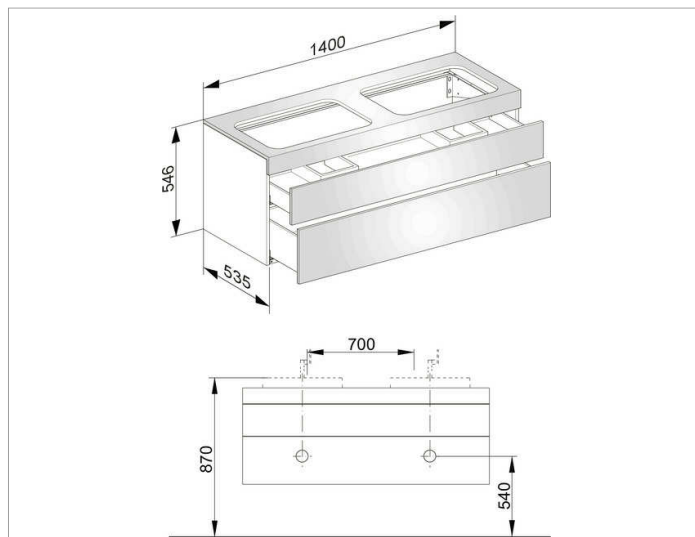

Edition 400

31574XX0000 Тумба под умывальник

ИЗДЕЛИЕ

ЧЕРТЕЖ

ОПИСАНИЕ ИЗДЕЛИЯ

без отверстия под смесители,
подходит к двум керамическим умывальникам арт. 31570,
2 фронтальных выдвижных ящика с нажимным
открыванием Push-to-Open и доводчиком, вкл.
пластиковый сифон 1 1/4 x 32

поверхность

37, 38, 39, 45

Габариты

1400 x 546 x 535 mm