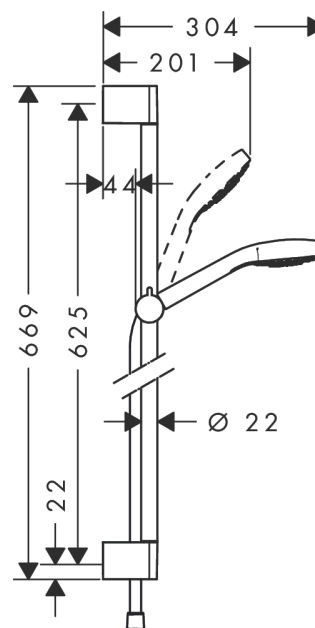

Срома Select S

Душевой набор Multi со штангой 65 см

Поверхности : белый / хром Артикулный номер: 26560400

Описание

Характеристики

- состоит из: ручной душ, душевая штанга, шланг для душа, ползунок
- размер душевого диска: 110 мм
- тип струи: SoftRain, IntenseRain, массажная
- удобное переключение типов струи с помощью кнопки Select
- со стороны душа упорный подшипник, предотвращающий перекручивание душевого шланга
- угол наклона может изменяться до 45°
- максимальный расход воды при 3 бар: 16 л/мин
- хромированные настенные крепления из пластика

Технология

Продукт

Чертеж

График расхода воды

Расход измерен практически с помощью соответствующей арматуры (термостат/смеситель/скрытый клапан).

Croma Select S

Душевой набор Multi со штангой 65 см

Поверхности : белый / хром Артикульный номер: 26560400