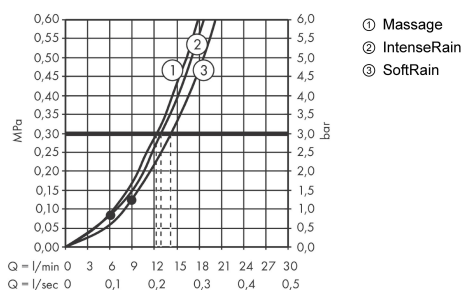

Срома Select S

Душевой набор Multi со штангой 65 см

Поверхности : белый / хром Артикулный номер: 26560400

Описание

Характеристики

- состоит из: ручной душ, душевая штанга, шланг для душа, ползунок
- размер душевого диска: 110 мм
- тип струи: SoftRain, IntenseRain, массажная
- удобное переключение типов струи с помощью кнопки Select
- со стороны душа упорный подшипник, предотвращающий перекручивание душевого шланга
- угол наклона может изменяться до 45°
- максимальный расход воды при 3 бар: 16 л/мин
- хромированные настенные крепления из пластика

Технология

Продукт

Чертеж

График расхода воды

Расход измерен практически с помощью соответствующей арматуры (термостат/смеситель/скрытый клапан).

Croma Select S

Душевой набор Multi со штангой 65 см

Поверхности : белый / хром Артикульный номер: 26560400