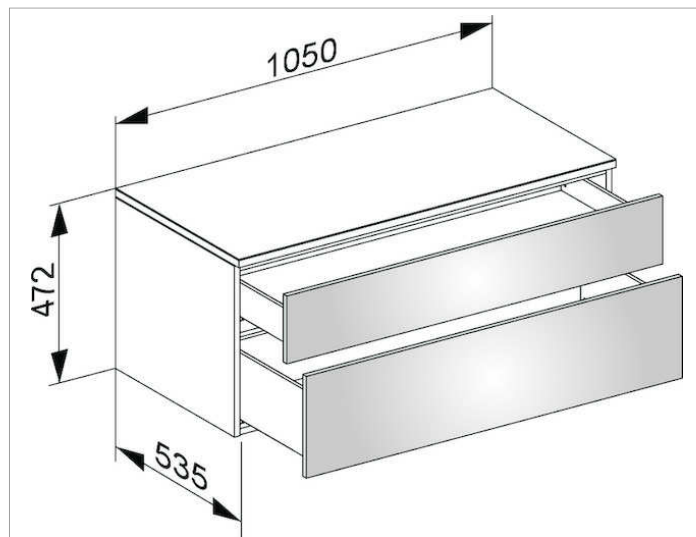

**Edition 400**

31753YY0000 Боковая тумба

**ИЗДЕЛИЕ**

**ЧЕРТЕЖ**

**ОПИСАНИЕ ИЗДЕЛИЯ**

подвесная  
2 выдвижных фронтальных ящика с нажимным открыванием Push-to-Open и доводчиком, высота верхнего выдвижного ящика 180 мм нижнего - 270 мм

**поверхность**

11, 14, 15, 17, 18, 27, 28,30, 70, 71, 72, 73, 74, 75

**Габариты**

1050 x 472 x 535 mm

**ВНИМАНИЕ!**

Для внутреннего оснащения выдвижных ящиков дополнительно имеются разделители разных размеров под заказ, см. систему оснащения слив арт. 31599.

Для напольного варианта необходимо заказать цокольный пакет арт. 31759 для мебели глубиной 535 мм.

Заказывается отдельно.

При заказе № цвета нужно применять вместо XX, YY или ZZ в соответствующей нумерации артикула.