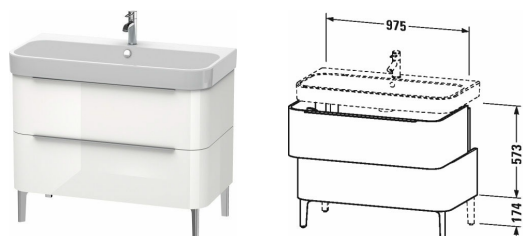

Harry D.2 Тумбочка напольная # H26374

|< 975 мм >|

Тумбочка напольная	Размеры	Вес	Номер заказа
2 выдвижных ящика, верхний ящик, вкл. вырез и крышку для сифона, для Harry D.2 # 231810 (нешлифованный)			
Цвета			
M11 Кашемировый дуб M13 Американский орех, натуральный шпон M22 Белый глянцевый декор M52 Европейский дуб, декор M72 Дуб брашированный, натуральный шпон M75 Лен, декор			
Вариант			
	975 x 480 мм		H26374
Справка			
Рекомендуется малогабаритный сифон # 005076, Система разделителей не монтируется дополнительно, она должна быть установлена на фабрике., отступ между мебелью и керамикой = 13 мм, Ножки не входят в комплект поставки, пожалуйста, заказывайте отдельно., Ножки # UV 9918 обязательны для монтажа, Рекомендуются ножки # UV 9919, Необходимые данные для заказа:, - внутренние разделители да/нет, - орех 77 или клен 78, - цокольные ножки для # UV 9918 или UV 9919			
Принадлежности			
Дополнительные модули Система разделителей из массива клена или ореха, для шкафчиков шириной 975 мм	975 мм		UV9975
Соответствующая продукция			
Ножка хром, 2 штуки, 20 x 25 мм	20 x 25 мм		UV9918
Ножка хром, 4 штуки, 20 x 25 мм	20 x 25 мм		UV9919
Малогабаритный сифон , 1 1/4" мм	1 1/4" мм		005076
Умывальник, умывальник для мебели с переливом, с плоскостью под смеситель, вкл. заглушку для перелива, хром, глазуровка снизу, 1000 x 505 мм	1000 x 505 мм		231810