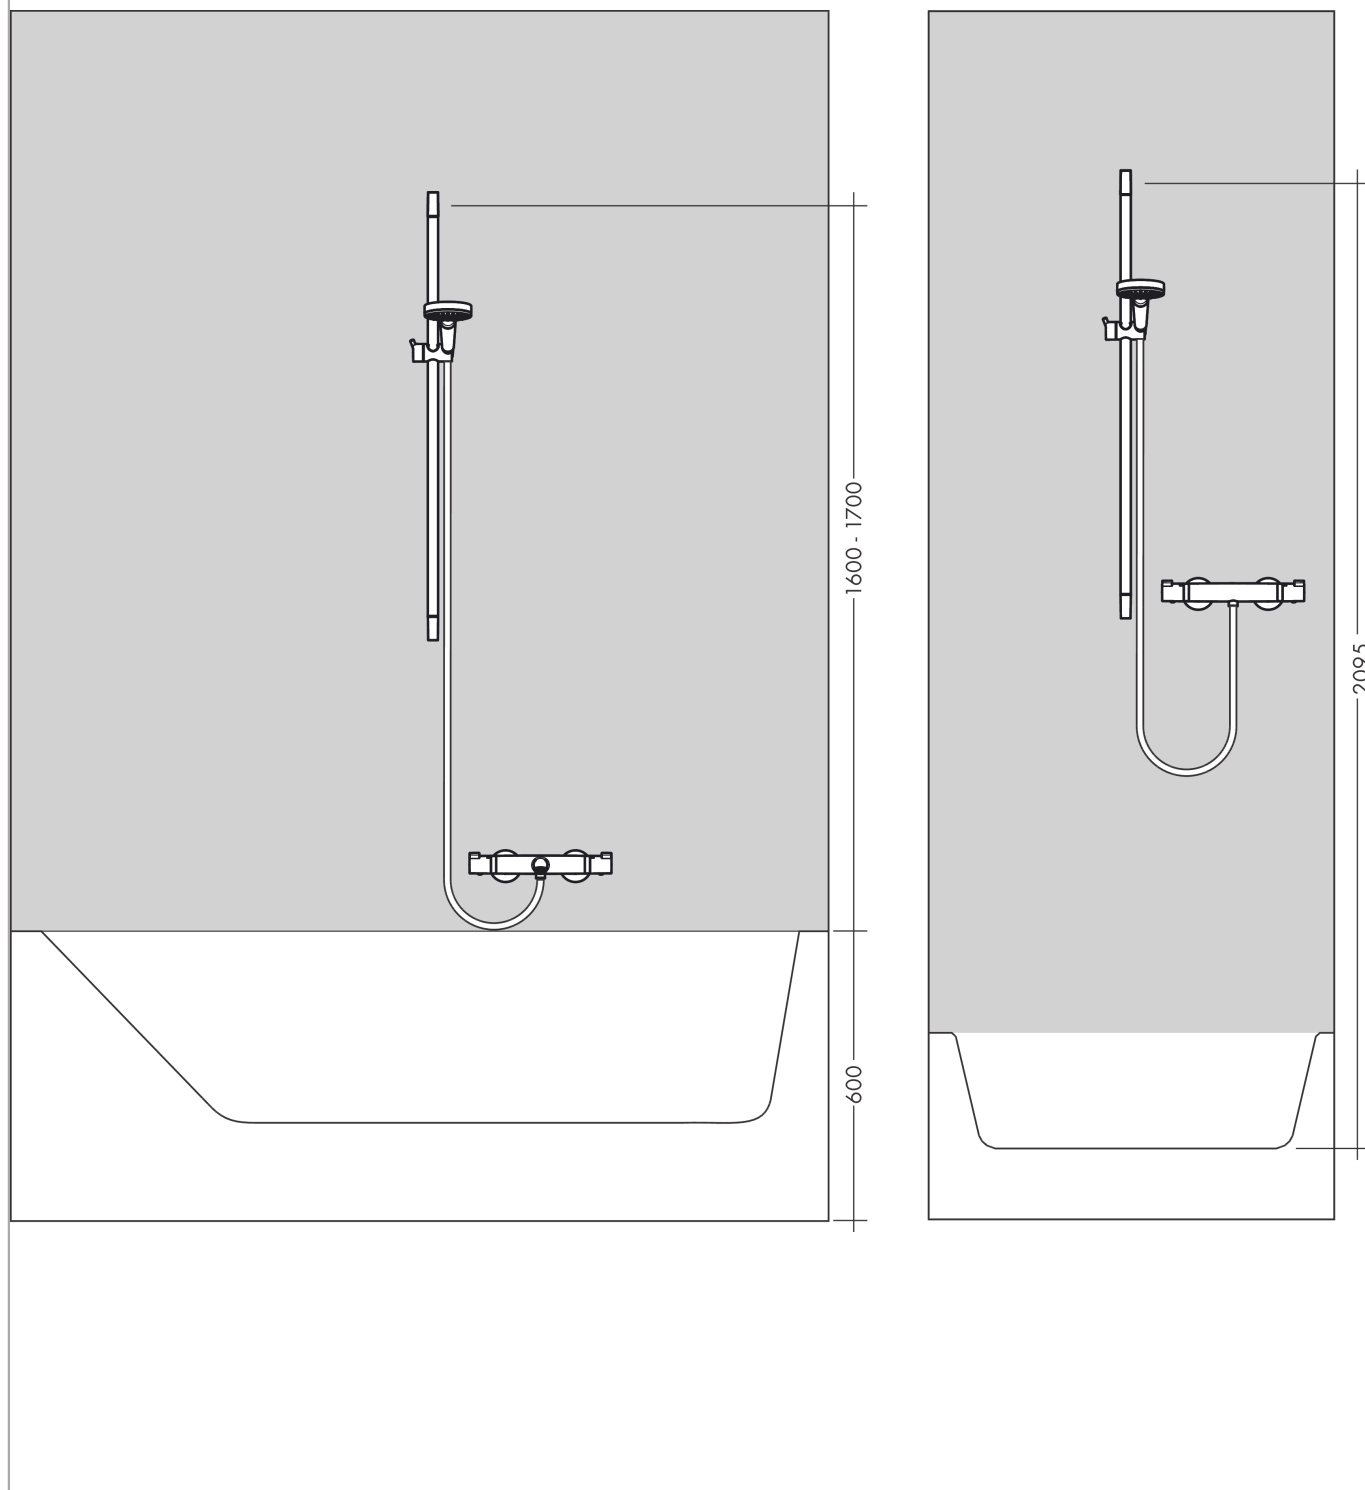

Unica**Душевая штанга S Puro 90 см со шлангом**Поверхности : **шлиф. черный хром** Артикульный номер: **28631340****Описание****Характеристики**

- состоит из: душевая штанга, держатель для душа, ползунок
- со стороны душа упорный подшипник, предотвращающий перекручивание душевого шланга
- профиль вертикальной трубки: круглая
- длина вертикальной трубки: 1008.0 мм
- диаметр штанги: 22 мм
- длина душевого шланга: 1600.0 мм
- полностью хромированный держатель душа из металла
- держатель с функцией фиксации
- держатель с плавной регулировкой
- регулировка угла наклона в соответствии с растром
- хромированные настенные крепления из пластика
- расстояние между отверстиями: 915.0 мм

Награды за дизайн**Продукт****Чертеж**

Unica

Душевая штанга S Puro 90 см со шлангом

Поверхности : шлиф. черный хром Артикульный номер: 28631340

Пример монтажа

Unica

Душевая штанга S Puro 90 см со шлангом

Поверхности : шлиф. черный хром Артикульный номер: 28631340

Покомпонентное изображение

Год выпуска: >11/19

Unica**Душевая штанга S Puro 90 см со шлангом**Поверхности : **шлиф. черный хром** Артикульный номер: **28631340****Перечень запасных частей**

Год выпуска: >11/19

Позиция	Описание	Артикульный номер	PC	PU
1	cover	97709340	-	1
2	support, assy	97651340	-	1
3	tile-matching-disk 7 mm	97450000	-	1
4	wall support	96275000	-	1
5	mounting set	96179000	-	1
6	shower hose Isiflex'B 1,60 m	28276340	-	1