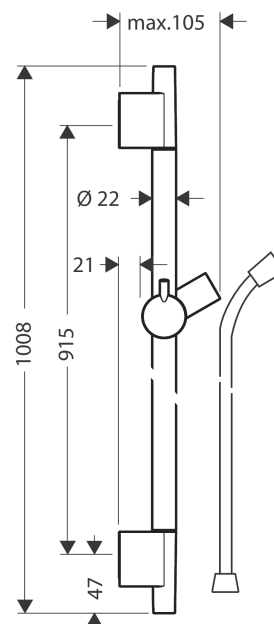

Unica**Душевая штанга S Puro 90 см со шлангом**Поверхности : **шлиф. черный хром** Артикульный номер: **28631340****Описание****Характеристики**

- состоит из: душевая штанга, держатель для душа, ползунок
- со стороны душа упорный подшипник, предотвращающий перекручивание душевого шланга
- профиль вертикальной трубки: круглая
- длина вертикальной трубки: 1008.0 мм
- диаметр штанги: 22 мм
- длина душевого шланга: 1600.0 мм
- полностью хромированный держатель душа из металла
- держатель с функцией фиксации
- держатель с плавной регулировкой
- регулировка угла наклона в соответствии с растром
- хромированные настенные крепления из пластика
- расстояние между отверстиями: 915.0 мм

Награды за дизайн**Продукт****Чертеж**

Unica

Душевая штанга S Puro 90 см со шлангом

Поверхности : шлиф. черный хром Артикульный номер: 28631340

Пример монтажа

Unica

Душевая штанга S Puro 90 см со шлангом

Поверхности : шлиф. черный хром Артикульный номер: 28631340

Покомпонентное изображение

Год выпуска: >11/19

Unica**Душевая штанга S Puro 90 см со шлангом**Поверхности : **шлиф. черный хром** Артикульный номер: **28631340****Перечень запасных частей**

Год выпуска: >11/19

Позиция	Описание	Артикульный номер	PC	PU
1	cover	97709340	-	1
2	support, assy	97651340	-	1
3	tile-matching-disk 7 mm	97450000	-	1
4	wall support	96275000	-	1
5	mounting set	96179000	-	1
6	shower hose Isiflex'B 1,60 m	28276340	-	1