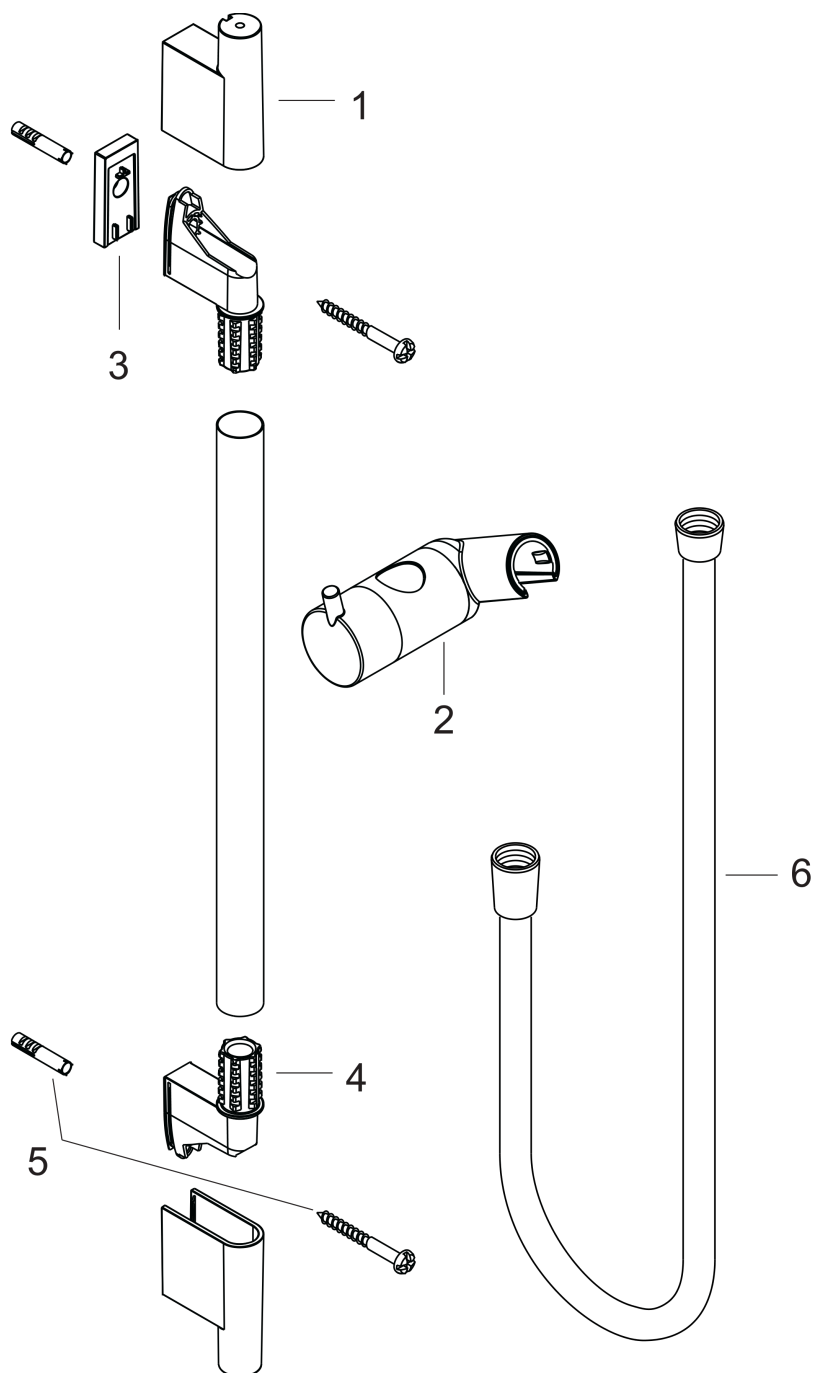

Unica**Душевая штанга S Puro 90 см со шлангом**Поверхности : **шлиф. черный хром** Артикульный номер: **28631340****Описание****Характеристики**

- состоит из: душевая штанга, держатель для душа, ползунок
- со стороны душа упорный подшипник, предотвращающий перекручивание душевого шланга
- профиль вертикальной трубки: круглая
- длина вертикальной трубки: 1008.0 мм
- диаметр штанги: 22 мм
- длина душевого шланга: 1600.0 мм
- полностью хромированный держатель душа из металла
- держатель с функцией фиксации
- держатель с плавной регулировкой
- регулировка угла наклона в соответствии с растром
- хромированные настенные крепления из пластика
- расстояние между отверстиями: 915.0 мм

Награды за дизайн**Продукт****Чертеж**

Unica

Душевая штанга S Puro 90 см со шлангом

Поверхности : шлиф. черный хром Артикульный номер: 28631340

Пример монтажа

Unica

Душевая штанга S Puro 90 см со шлангом

Поверхности : шлиф. черный хром Артикульный номер: 28631340

Покомпонентное изображение

Год выпуска: >11/19

Unica**Душевая штанга S Puro 90 см со шлангом**Поверхности : **шлиф. черный хром** Артикульный номер: **28631340****Перечень запасных частей**

Год выпуска: >11/19

Позиция	Описание	Артикульный номер	PC	PU
1	cover	97709340	-	1
2	support, assy	97651340	-	1
3	tile-matching-disk 7 mm	97450000	-	1
4	wall support	96275000	-	1
5	mounting set	96179000	-	1
6	shower hose Isiflex'B 1,60 m	28276340	-	1