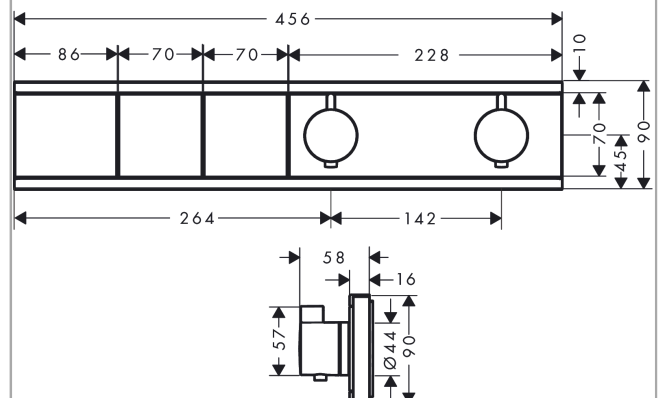

RainSelect

Термостат, скрытого монтажа, для 2 потребителей

Поверхность: полир. золото Артикулный номер: 15380990

Описание

Характеристики

- 2 функции
- одновременное использование нескольких выходных отверстий
- Кнопка включения/выключения Select для управления 2-мя выходными отверстиями
- в зависимости от объемного расхода и условий установки снижение объема расхода воды прил. на 50% и встроенная функция отключения
- картридж термостата, клапан Select
- максимальный объем расхода воды при 3 барах: 38 л/мин
- объем расхода воды на выходное отверстие: 26 л/мин
- объем расхода воды при одновременном использовании всех выходных отверстий: 38 л/мин
- мин. напор воды: 1 бар
- макс. напор воды: 10 бар
- предохранительная остановка при 40 °C
- регулируемое ограничение температуры
- обратный клапан
- тип соединения: основной комплект
- Термостат поставляется с кнопками ручной душ, верхний душ

Технология

Награды за дизайн

Продукт

Чертеж

RainSelect

Термостат, скрытого монтажа, для 2 потребителей

Поверхность: **полик. золото** Артикульный номер: **15380990**

График расхода воды

RainSelect

Термостат, скрытого монтажа, для 2 потребителей

Поверхность: **полик. золото** Артикульный номер: **15380990**

Пример монтажа

RainSelect
1531018X / 15380XXX

RainSelect

Термостат, скрытого монтажа, для 2 потребителей