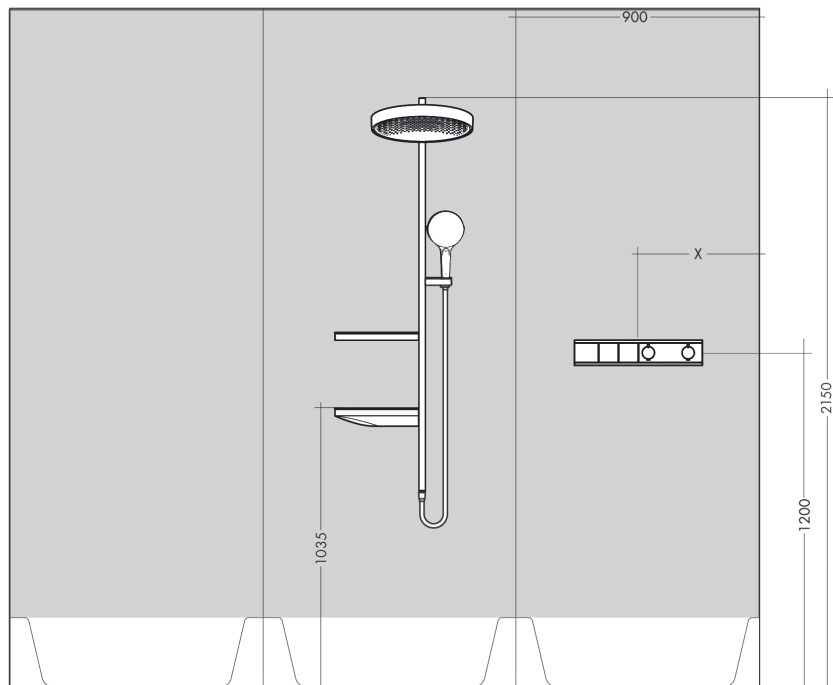

RainSelect

Термостат, скрытого монтажа, для 2 потребителей

Поверхность: полир. золото Артикулный номер: 15380990

Описание

Характеристики

- 2 функции
- одновременное использование нескольких выходных отверстий
- Кнопка включения/выключения Select для управления 2-мя выходными отверстиями
- в зависимости от объемного расхода и условий установки снижение объема расхода воды прил. на 50% и встроенная функция отключения
- картридж термостата, клапан Select
- максимальный объем расхода воды при 3 барах: 38 л/мин
- объем расхода воды на выходное отверстие: 26 л/мин
- объем расхода воды при одновременном использовании всех выходных отверстий: 38 л/мин
- мин. напор воды: 1 бар
- макс. напор воды: 10 бар
- предохранительная остановка при 40 °C
- регулируемое ограничение температуры
- обратный клапан
- тип соединения: основной комплект
- Термостат поставляется с кнопками ручной душ, верхний душ

Технология

Награды за дизайн

Продукт

Чертеж

RainSelect

Термостат, скрытого монтажа, для 2 потребителей

Поверхность: **полик. золото** Артикульный номер: **15380990**

График расхода воды

RainSelect

Термостат, скрытого монтажа, для 2 потребителей

Поверхность: **полик. золото** Артикульный номер: **15380990**

Пример монтажа

RainSelect
1531018X / 15380XXX

RainSelect

Термостат, скрытого монтажа, для 2 потребителей

Поверхность: **полир. золото** Артикульный номер: **15380990**

Покомпонентное изображение

Год выпуска: **>04/20**

RainSelect**Термостат, скрытого монтажа, для 2 потребителей**Поверхность: **полир. золото** Артикульный номер: **15380990****Перечень запасных частей**Год выпуска: **>04/20**