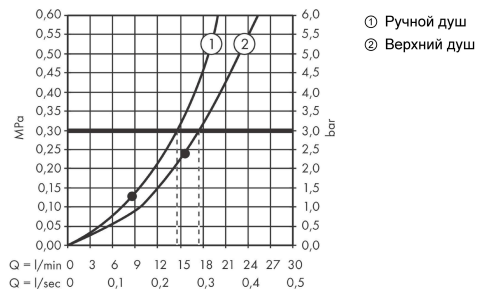

RainSelect

Термостат, скрытого монтажа, для 2 потребителей

Поверхность: **полик. золото** Артикульный номер: **15380990**

График расхода воды