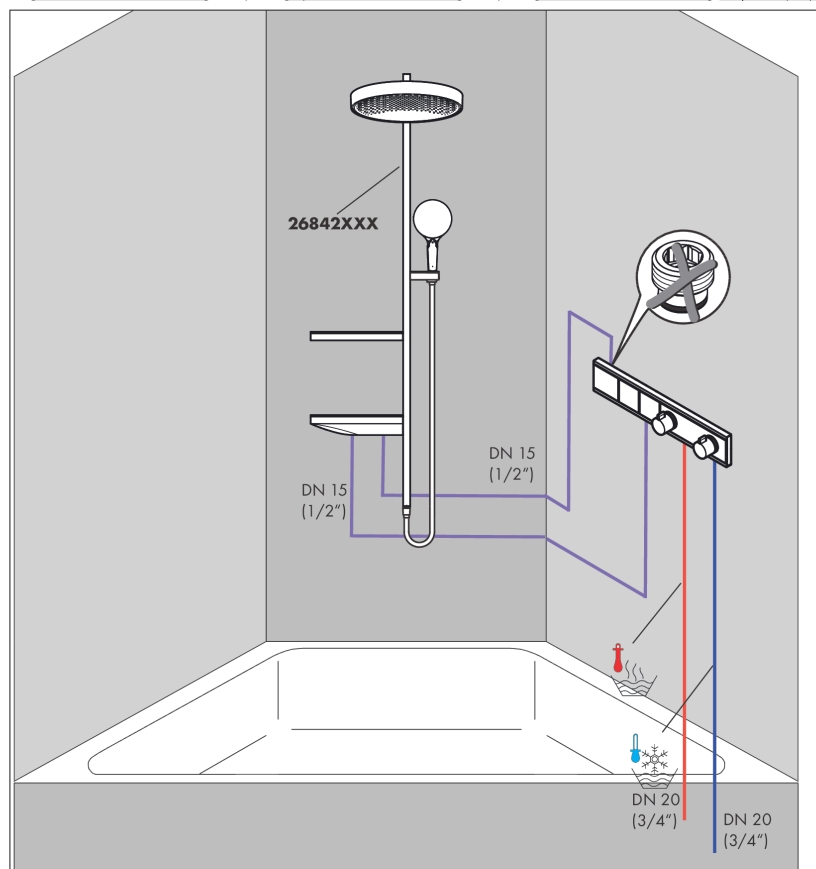

RainSelect

Термостат, скрытого монтажа, для 2 потребителей

Поверхность: полир. золото Артикулный номер: 15380990

Описание

Характеристики

- 2 функции
- одновременное использование нескольких выходных отверстий
- Кнопка включения/выключения Select для управления 2-мя выходными отверстиями
- в зависимости от объемного расхода и условий установки снижение объема расхода воды прил. на 50% и встроенная функция отключения
- картридж термостата, клапан Select
- максимальный объем расхода воды при 3 барах: 38 л/мин
- объем расхода воды на выходное отверстие: 26 л/мин
- объем расхода воды при одновременном использовании всех выходных отверстий: 38 л/мин
- мин. напор воды: 1 бар
- макс. напор воды: 10 бар
- предохранительная остановка при 40 °C
- регулируемое ограничение температуры
- обратный клапан
- тип соединения: основной комплект
- Термостат поставляется с кнопками ручной душ, верхний душ

Технология

Награды за дизайн

Продукт

Чертеж

RainSelect

Термостат, скрытого монтажа, для 2 потребителей

Поверхность: **полик. золото** Артикульный номер: **15380990**

График расхода воды

RainSelect

Термостат, скрытого монтажа, для 2 потребителей

Поверхность: **полик. золото** Артикульный номер: **15380990**

Пример монтажа

RainSelect
1531018X / 15380XXX

RainSelect

Термостат, скрытого монтажа, для 2 потребителей

Поверхность: **полир. золото** Артикульный номер: **15380990**

Покомпонентное изображение

Год выпуска: **>04/20**

RainSelect**Термостат, скрытого монтажа, для 2 потребителей**Поверхность: **полир. золото** Артикульный номер: **15380990****Перечень запасных частей**Год выпуска: **>04/20**