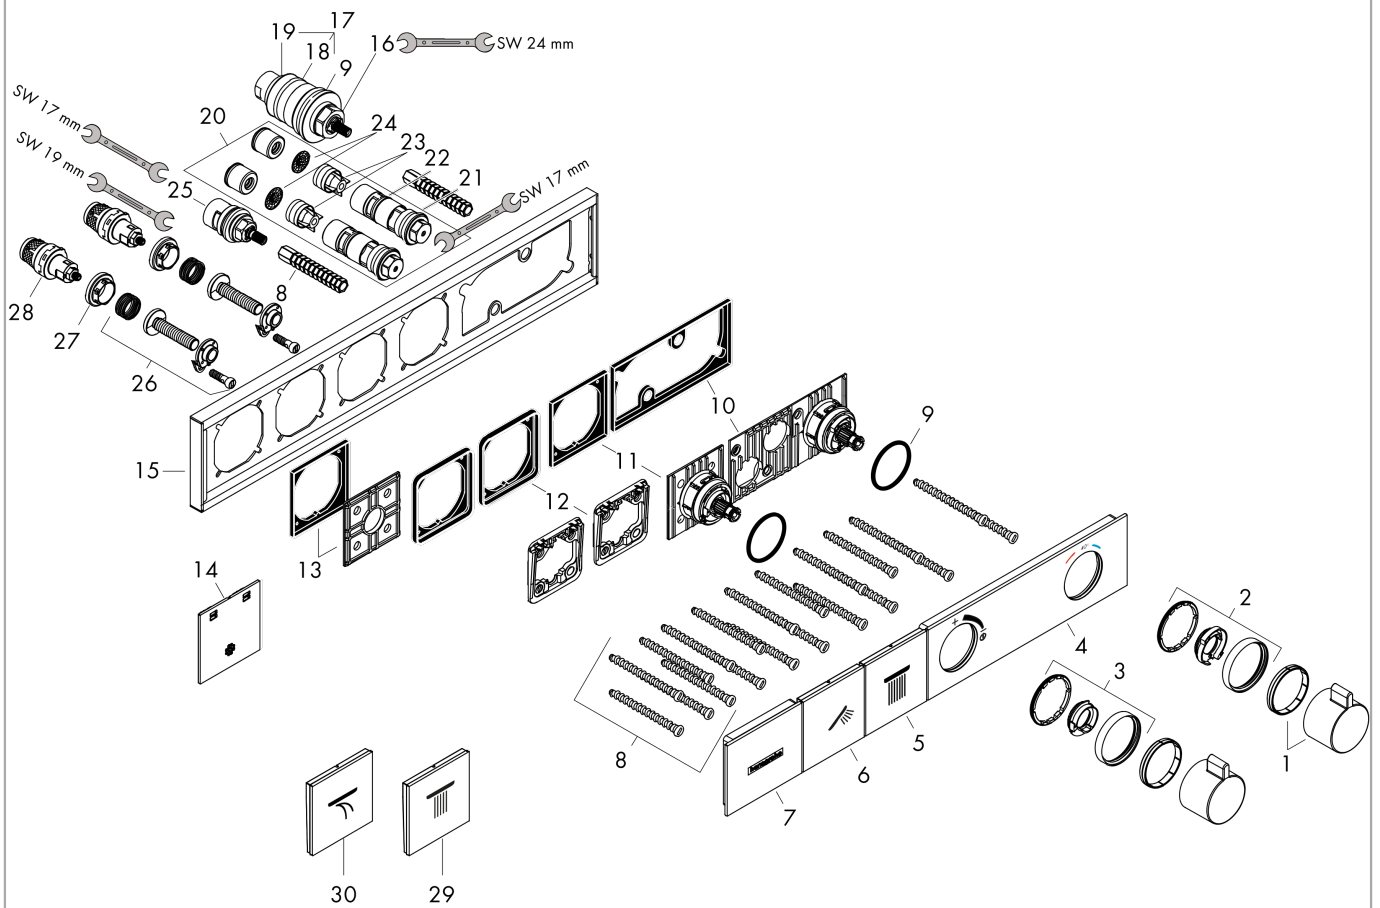

RainSelect

Термостат, скрытого монтажа, для 2 потребителей

Поверхность: **полир. золото**   Артикульный номер: **15380990**

Покомпонентное изображение

Год выпуска: **>04/20**

RainSelect

Термостат, скрытого монтажа, для 2 потребителей

Поверхность: **полир. золото** Артикульный номер: **15380990**

Перечень запасных частей

Год выпуска: **>04/20**

Позиция	Описание	Артикульный номер	PC	PU
1	handle for thermostat	92215990	-	1
2	safety set	93112990	-	1
3	safety set	93113990	-	1
4	cover	93105990	-	1
5	symbol head shower	93499990	-	1
6	symbol handshower	93106990	-	1
7	cover	93501990	-	1
8	mounting kit	93102000	-	1
9	O-ring 38x2,5	98198000	-	1
10	adapter for handle	93109000	-	1
11	adapter for handle	93315000	-	1
12	support element	93111000	-	1
13	support element	93314000	-	1
14	fit-up aid	93417000	-	1
15	escutcheon	93104990	-	1
16	thermostat cartridge	96633000	-	1
17	sealing set	96636000	-	1
18	O-ring 34x2	98383000	-	1
19	O-ring 26x2	98147000	-	1
20	service unit	93406000	-	1
21	O-ring 20x2	98165000	-	1
22	O-ring 20x1,5	98197000	-	1
23	non return valve	96655000	-	1
24	filter	97367000	-	1
25	shut off unit	98536000	-	1
26	Select-adapter	93103000	-	1
27	nut	98368000	-	1
28	shut off unit	95758000	-	1
29	symbol head shower Rain large	93107990	-	1
30	symbol Flood jet	93305990	-	1
a	concealed item	15310180	-	1
b	Grease	90920000	-	1
c	extension 25 mm	93432000	-	1