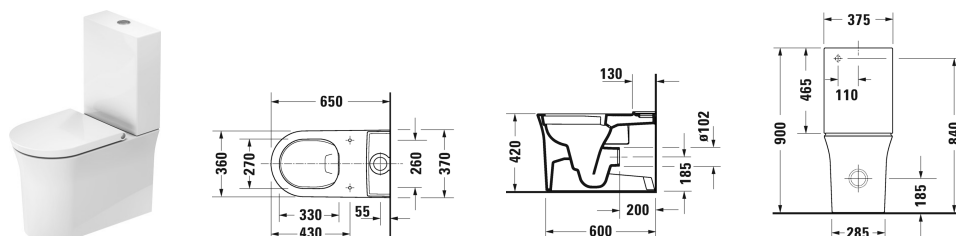

## Унитаз напольный комбинированный Duravit Rimless® # 219709..00 / 219709..00

| < 370 мм > |

Унитаз напольный комбинированный Duravit Rimless®	Размеры	Вес	Номер заказа
(не вкл. бачок), без смывного края, с вертикальным смывом, выпуск для комплекта подключения варио, сток горизонтальный или вертикальный, длина регулируется от 70 до 170 мм, а также колено Varío, сток вертикальный от 160 до 230 мм, включая крепление			
<b>Цвета</b>			
00 Белый Alpin 20 HygieneGlaze (антибактериальная керамическая глазурь с практически неограниченной эффективностью)			
<b>Вариант</b>			
♣ 4,5 л	370 x 650 мм	39,000 кг	219709..00
♣ 4,5 л	370 x 650 мм	39,000 кг	219709..00
Сантехническая керамика со специальным покрытием WonderGliss остается чистой и красивой в течение долгого времени. При заказе WonderGliss добавьте "1" на 11-м месте в артикуле модели.			
<b>Принадлежности</b>			
Соединительное колено Varío для вертикального стока	Ø 100 мм	0,700 кг	899025
Комплект подключения варио вкл. эксцентрик	Ø 110 мм	1,500 кг	001422
<b>Соответствующая продукция</b>			
Сиденье для унитаза съемный вариант, петли: нерж. сталь, с автоматическим закрыванием,			002709
Бачок с механизмом двойного смыва, хром, подключение слева, скрытое, 370 x 145 мм	370 x 145 мм		093310

Все чертежи содержат необходимые размеры с соблюдением стандартных допусков. Они указаны в мм и не являются обязательными. Точные размеры, в частности для монтажа по индивидуальному заказу, можно получить только по готовому изделию.