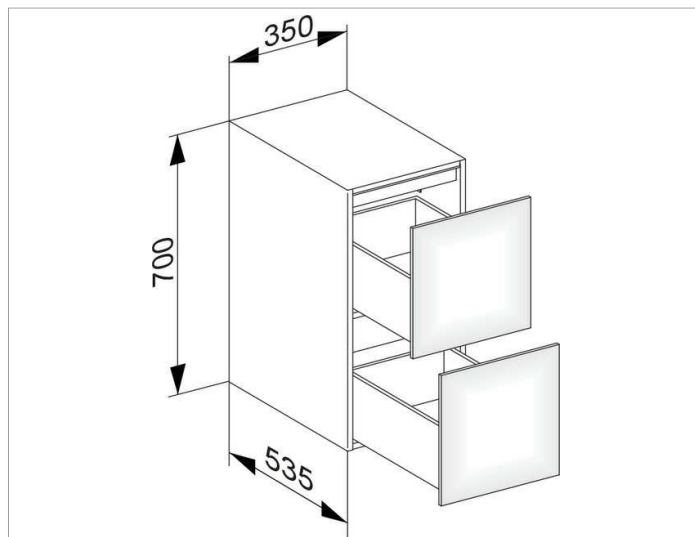

Edition 11

31321XX0100 Боковая тумба

ИЗДЕЛИЕ

ЧЕРТЕЖ

ОПИСАНИЕ ИЗДЕЛИЯ

2 выдвижных фронта с нажимным открыванием Push-to-Open дополнительно с внутренней светодиодной подсветкой автоматическое вкл./выкл., теплый белый свет

поверхность

37, 38, 39

Габариты

350 x 350 x 535 mm