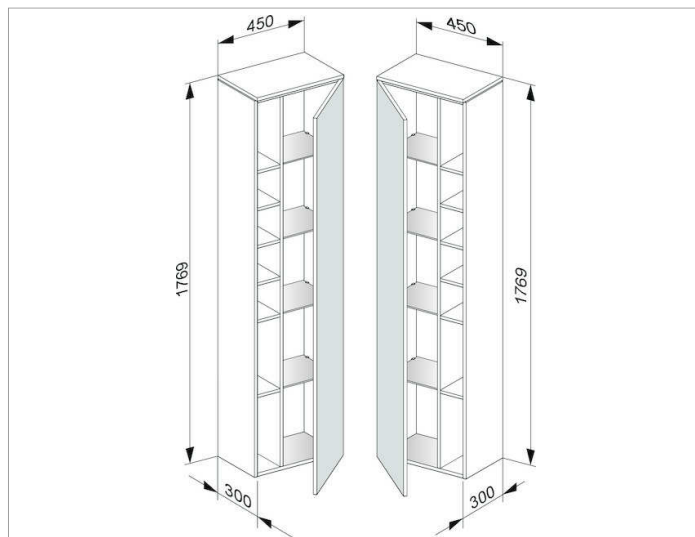

ЧЕРТЕЖ

ОПИСАНИЕ ИЗДЕЛИЯ

1-дверный с нажимным открыванием Push-to-Open и амортизатором дверцы

оборудование

- 4 стеклянные полочки
- 7 отделений для мелочей

поверхность

37, 38, 39, 45

Габариты

450 x 1769 x 300 mm

ВНИМАНИЕ!

в связи с расположением ручек и геометрией дверей шкафы нельзя пристраивать друг к другу.

При заказе № цвета нужно применять вместо XX или ZZ в соответствующей нумерации артикула.