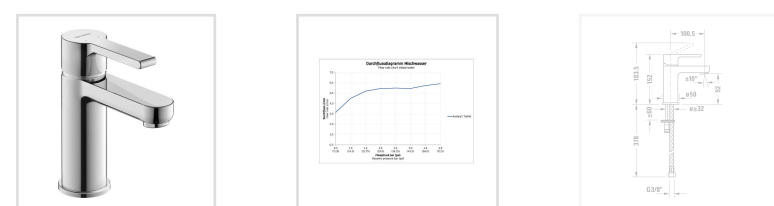

В.2 Однорычажный смеситель для раковины S

- ↓ [Монтажная инструкция](#)
- ↓ [Руководство по эксплуатации](#)
- [CAD и данные по планированию](#)

Номер артикула B21010002

керамический картридж, излив 101 мм, гибкие соединительные шланги 3/8", регулируемый аэратор, стандартная струя, поверхность хромированная, максимальная температура может быть установлена при монтаже, рекомендуемое рабочее давление 3-5 бар, без комплекта донного клапана, 152 мм

Размеры

152 мм

Варианты

расход воды 5,5 л/мин (3 бара), соединительный патрубок размер DN15, уровень шума I B21010002010

Цвета

[Отправить запрос в магазин →](#)

← В.2

[В.2 Однорычажный ...](#)

[Узнать еще](#)

[Ознакомьтесь с сери...](#)

Узнать еще

В.2 - современно и минималистично

Современно и минималистично - серия смесителей В.2 от Duravit

Четкие прямолинейные формы смесителей на все случаи применения. Смесители серии В.2 обладают выразительной формой, идеальной с точки зрения тех пользователей ванных комнат, кто ценит четкость, минимализм и простоту. Простые геометрические формы обеспечивают современный, неустаревающий дизайн. Поскольку продукты серии В.2 входят в универсальную линейку смесителей Duravit, они устанавливаются везде – на умывальниках, в душевых, на ванных, биде – как в частном секторе, так и в коммерческом.

[В.2 →](#)

Ознакомьтесь с серией

В.2 - современно и минималистично

Современно и минималистично - серия смесителей В.2 от Duravit

Четкие прямолинейные формы смесителей на все случаи применения. Смесители серии В.2 обладают выразительной формой, идеальной с точки зрения тех пользователей ванных комнат, кто ценит четкость, минимализм и простоту. Простые геометрические формы обеспечивают современный, неустаревающий дизайн. Поскольку продукты серии В.2 входят в универсальную линейку смесителей Duravit, они устанавливаются везде – на умывальниках, в душевых, на ванных, биде – как в частном секторе, так и в коммерческом.