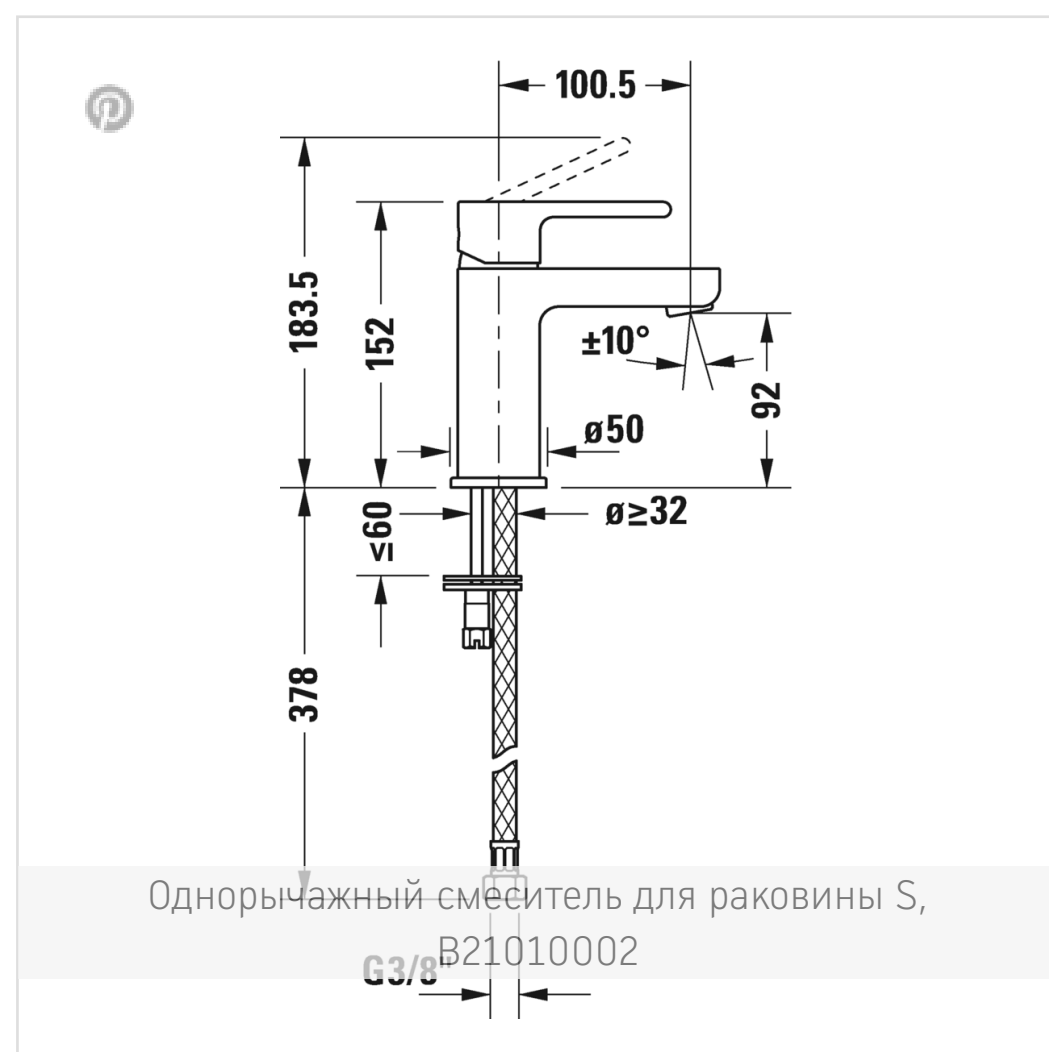

В.2 Однорычажный смеситель для раковины S

- ↓ [Монтажная инструкция](#)
- ↓ [Руководство по эксплуатации](#)
- [CAD и данные по планированию](#)

Номер артикула B21010002

керамический картридж, излив 101 мм, гибкие соединительные шланги 3/8", регулируемый аэратор, стандартная струя, поверхность хромированная, максимальная температура может быть установлена при монтаже, рекомендуемое рабочее давление 3-5 бар, без комплекта донного клапана, 152 мм

Размеры

152 мм

Варианты

расход воды 5,5 л/мин (3 бара), соединительный патрубок размер DN15, уровень шума I B21010002010

Цвета

[Отправить запрос в магазин →](#)

← В.2

[В.2 Однорычажный ...](#)