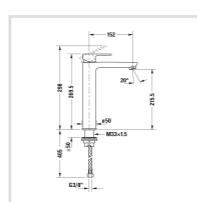

← В.3

В.3 Однорычажный смеситель для раковины L

В.3 Однорычажны...

Ознакомьтесь с сер...

- ↓ [Монтажная инструкция](#)
- ↓ [Руководство по эксплуатации](#)
- → [CAD и данные по планированию](#)

Номер артикула V31030002

керамический картридж, Излив 152 мм, гибкие соединительные шланги 3/8", регулируемый аэратор, расход воды 5,3 л/мин (3 бара), стандартная струя, поверхность хромированная, максимальная температура может быть установлена при монтаже, рекомендуемое рабочее давление 3-5 бар, без комплекта донного клапана, 270 мм

Размеры

270 мм

Варианты

соединительный патрубок размер DN15 V31030002010