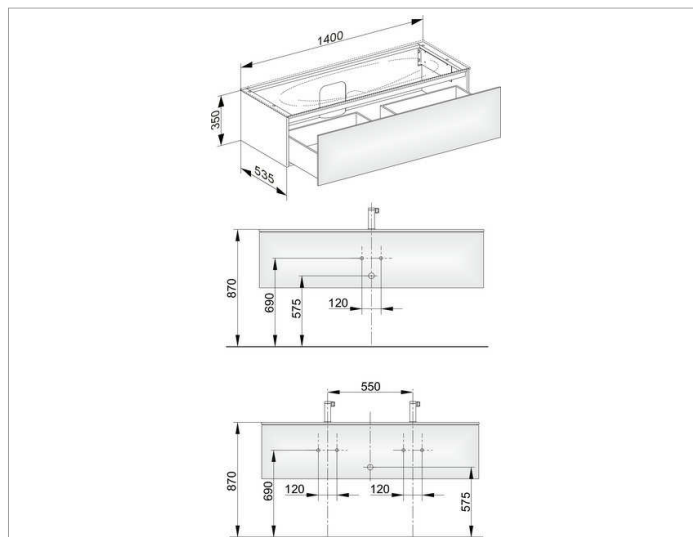

Edition 11

31361WW0100 Тумба под умывальник

ИЗДЕЛИЕ

ЧЕРТЕЖ

ОПИСАНИЕ ИЗДЕЛИЯ

подходит к керамическому умывальнику арт. 31160 и к умывальнику из варикора на заказ,
1 выдвижной фронт с нажимным открыванием Push-to-Open
дополнительно с внутренней светодиодной подсветкой
автоматическое вкл./выкл., теплый белый свет

оборудование

- 2 передвижных ящика для хранения (190 x 70 x 413 мм)

поверхность

33

Габариты

1400 x 350 x 536 mm