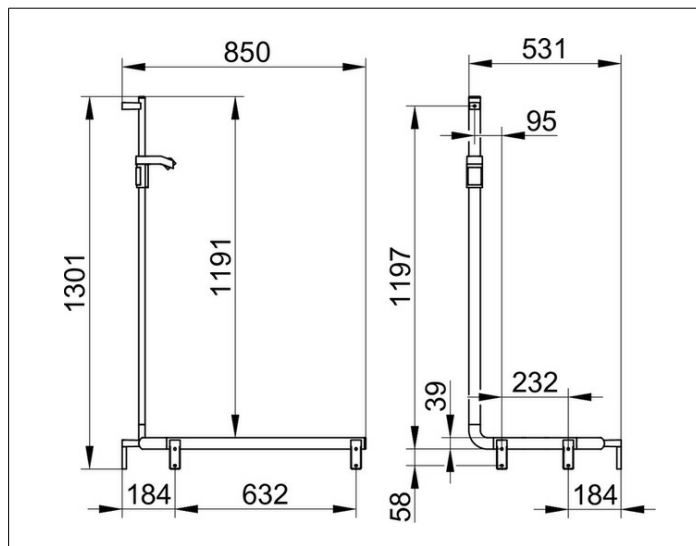

**AXESS**

35008018601 Поручень вдоль стены и штанга для душа

**ИЗДЕЛИЕ**

**ЧЕРТЕЖ**

**ПОВЕРХНОСТЬ**

хром

**ГАБАРИТЫ**

850/531/1301 mm