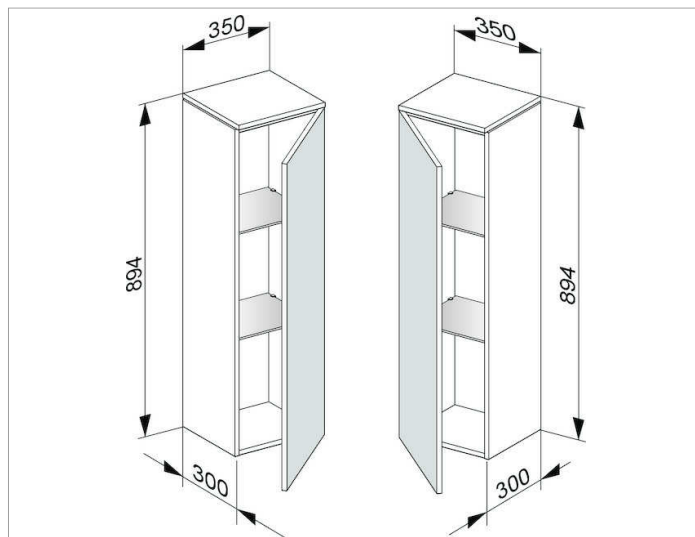

Edition 400

31720XX0002 Средний шкаф

ИЗДЕЛИЕ

ЧЕРТЕЖ

ОПИСАНИЕ ИЗДЕЛИЯ

1-дверный с нажимным открыванием Push-to-Open и амортизатором дверцы

оборудование

- 2 стеклянные полочки

поверхность

37,38,39,45,46,47

Габариты

350 x 894 x 300 mm