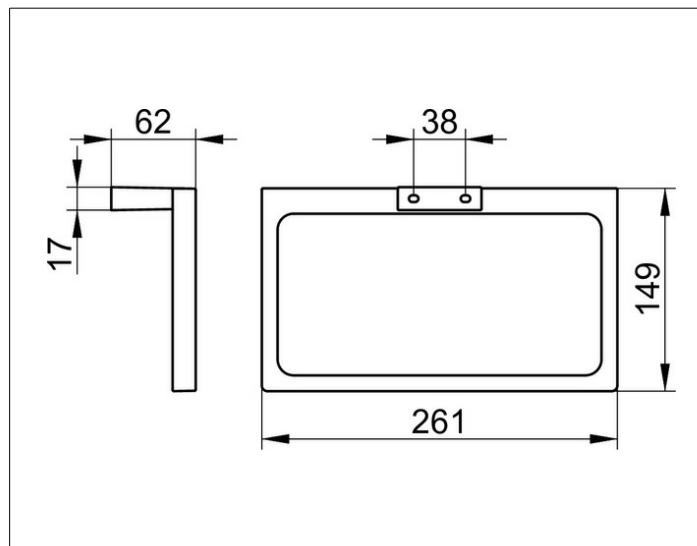

Edition 11

11121130000 Кольцо для полотенца

ИЗДЕЛИЕ

ЧЕРТЕЖ

ПОВЕРХНОСТЬ

Хром черный шлифованный

СПЕЦИФИКАЦИИ

KEUCO EDITION 11 towel ring 11121130000  
brushed black chrome towel ring in formal design and clear geometric shapes  
Width 10-1/4" Depth: 2-7/16",  
delivery with corrosion resistant mounting hardware