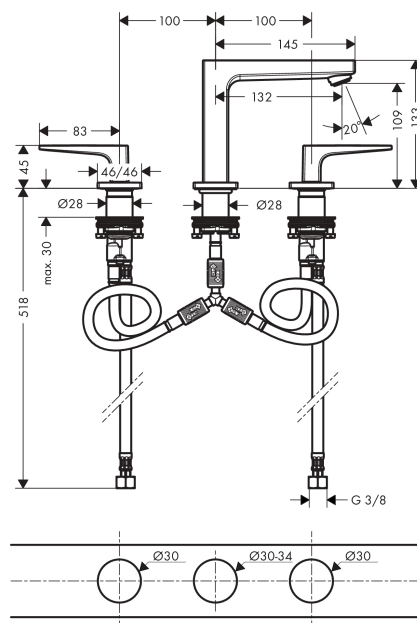

Metropol

Смеситель для раковины 110, на 3 отверстия, с рычаговыми ручками, со сливным клапаном Push-Open

Поверхности : хром Артикульный номер: 32514000

Описание

Характеристики

- состоит из: смеситель для раковины, на 3 отверстия, слив/перелив
- ComfortZone 110
- выступ 132 мм
- расход воды при 3 барах: 5 л/мин
- с керамическими вентилями для горячей/холодной воды 90°
- подходит для проточных водонагревателей
- сливной клапан Push-Open G 1 ¼
- материал сливного набора: металл
- вид соединения: соединительные шланги G 3/8

Технология

Продукт

Чертеж

График расхода воды

- ① With flow limiter
- ② Без ограничитель расхода