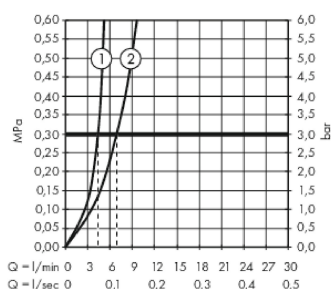

Metropol

Смеситель для раковины 110, на 3 отверстия, с рычаговыми ручками, со сливным клапаном Push-Open

Поверхности : хром Артикульный номер: 32514000

Описание

Характеристики

- состоит из: смеситель для раковины, на 3 отверстия, слив/перелив
- ComfortZone 110
- выступ 132 мм
- расход воды при 3 барах: 5 л/мин
- с керамическими вентилями для горячей/холодной воды 90°
- подходит для проточных водонагревателей
- сливной клапан Push-Open G 1 ¼
- материал сливного набора: металл
- вид соединения: соединительные шланги G 3/8

Технология

Продукт

Чертеж

График расхода воды

- ① With flow limiter
- ② Без ограничитель расхода