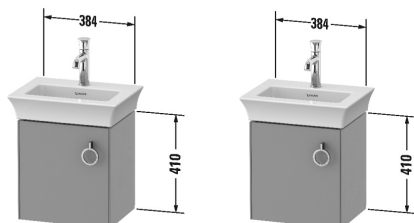

Тумбочка подвесная # WT4250 L/R

|< 384 мм >|

Тумбочка подвесная	Размеры	Вес	Номер заказа
1 дверца, для White Tulip # 073745			
Цвета			
М36 Белый шелковисто-матовый лак М39 Скандинавский белый шелковисто-матовый лак М58 Graphite Satin Matt М60 Серо-коричневый шелковисто-матовый лак М77 Черный орех, цельный М85 Белый глянцевый лак М92 Каменно-серый шелковисто-матовый лак МН1 Graphite High Gloss МН2 Stone Grey High Gloss МН3 Taupe High Gloss МН4 Nordic White High Gloss МН5 Natural Oak solid			
Вариант			
	384 x 298 мм		WT4250 L/R
Справка			
Фасад также доступен из массива дерева: Орех 77 или Дуб Н5, Рекомендуется малогабаритный сифон # 005076, Оставляйте расстояние до стены минимум в 50 мм, Необходимые данные для заказа: - петли слева (L) /справа (R), - цвет фронта, - цвет корпуса			
Соответствующая продукция			
Малогабаритный сифон , 1 1/4" мм	1 1/4" мм		005076
Умывальник для рук, мебельный умывальник для рук без перелива, с плоскостью под смеситель, включая выпуск с керамической крышкой, глазуровка снизу, 450 x 330 мм	450 x 330 мм		073745