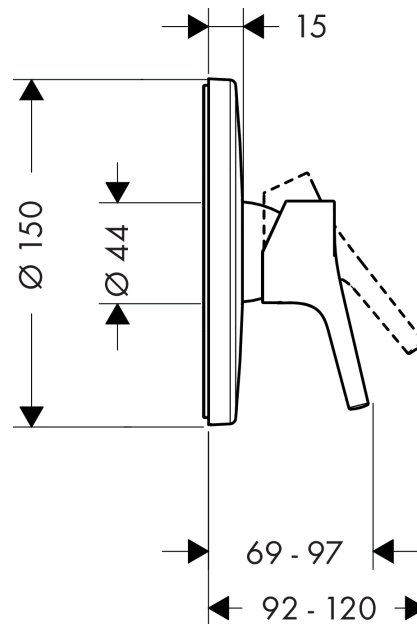

Talis S

Смеситель для душа однорычажный, СМ

Поверхности : хром Артикулный номер: 72605000

Описание

Характеристики

- вид соединения: скрытая часть
- керамический узел смешивания
- регулируемое ограничение температуры
- класс шума: I
- класс расхода воды: B

Продукт

Чертеж

График расхода воды