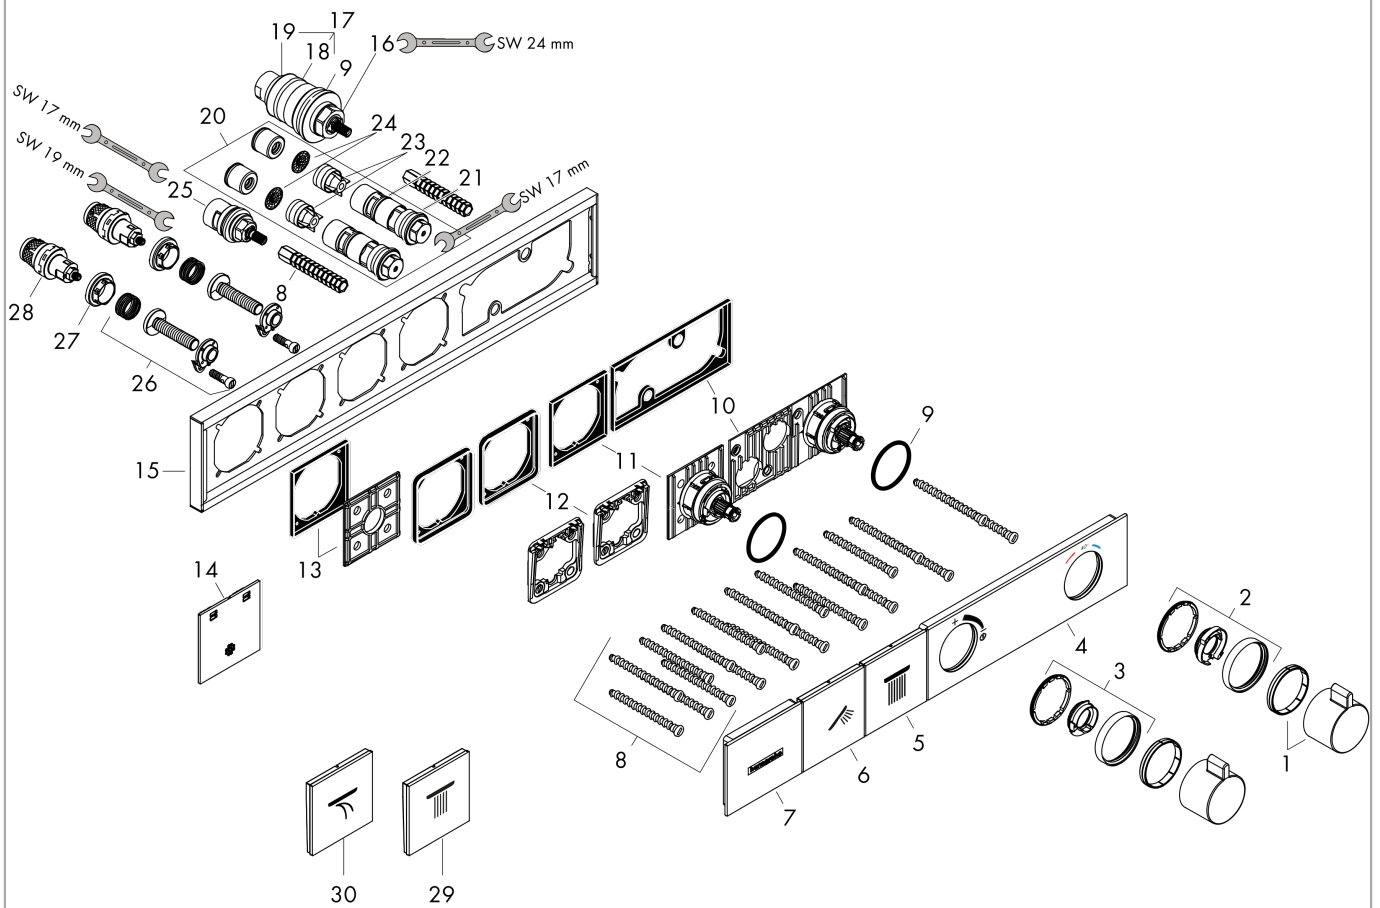

RainSelect

Термостат, скрытого монтажа, для 2 потребителей

Поверхность: **шлиф. бронза** Артикулный номер: **15380140**

Покомпонентное изображение

Год выпуска: **>04/20**

RainSelect

Термостат, скрытого монтажа, для 2 потребителей

Поверхность: **шлиф. бронза** Артикульный номер: **15380140**

Перечень запасных частей

Год выпуска: >04/20

Позиция	Описание	Артикульный номер	PC	PU
1	handle for thermostat	92215140	-	1
2	safety set	93112140	-	1
3	safety set	93113140	-	1
4	cover	93105140	-	1
5	symbol head shower	93499140	-	1
6	symbol handshower	93106140	-	1
7	cover	93501140	-	1
8	mounting kit	93102000	-	1
9	O-ring 38x2,5	98198000	-	1
10	adapter for handle	93109000	-	1
11	adapter for handle	93315000	-	1
12	support element	93111000	-	1
13	support element	93314000	-	1
14	fit-up aid	93417000	-	1
15	escutcheon	93104140	-	1
16	thermostat cartridge	96633000	-	1
17	sealing set	96636000	-	1
18	O-ring 34x2	98383000	-	1
19	O-ring 26x2	98147000	-	1
20	service unit	93406000	-	1
21	O-ring 20x2	98165000	-	1
22	O-ring 20x1,5	98197000	-	1
23	non return valve	96655000	-	1
24	filter	97367000	-	1
25	shut off unit	98536000	-	1
26	Select-adapter	93103000	-	1
27	nut	98368000	-	1
28	shut off unit	95758000	-	1
29	symbol head shower Rain large	93107140	-	1
30	symbol Flood jet	93305140	-	1
a	concealed item	15310180	-	1
b	extension 25 mm	93432000	-	1
c	Grease	90920000	-	1