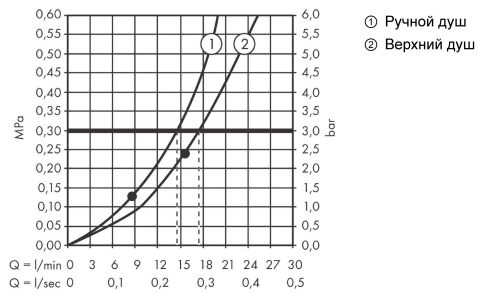

RainSelect

Термостат, скрытого монтажа, для 2 потребителей

Поверхность: **шлиф. бронза**   Артикульный номер: **15380140**

График расхода воды