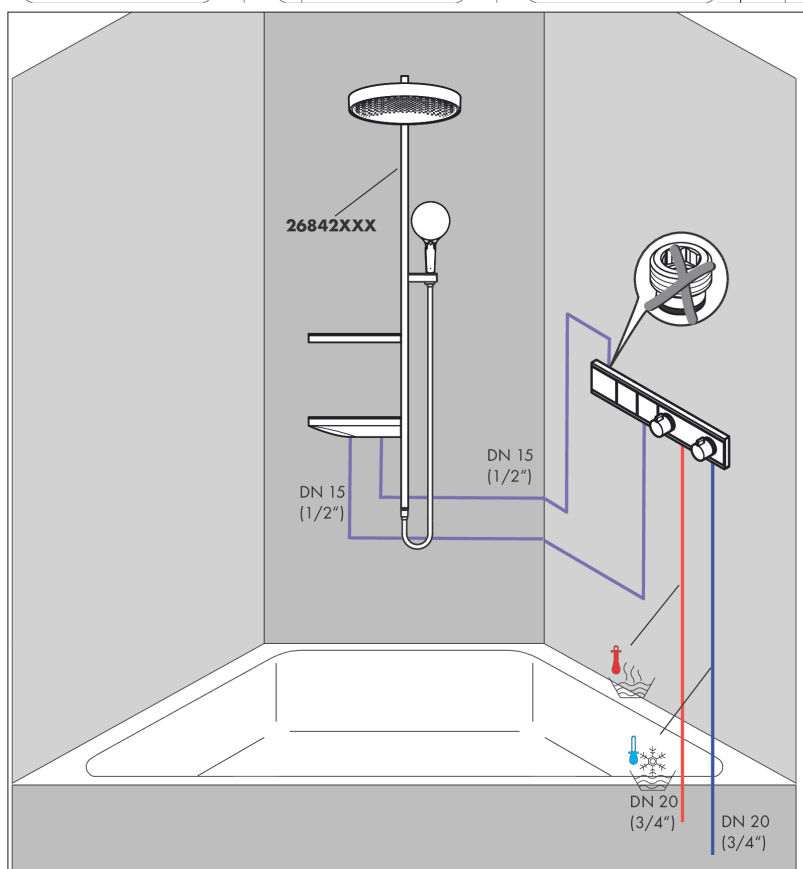

RainSelect

Термостат, скрытого монтажа, для 2 потребителей

Поверхность: **шлиф. бронза** Артикульный номер: **15380140**

Пример монтажа

RainSelect
1531018X / 15380XXX