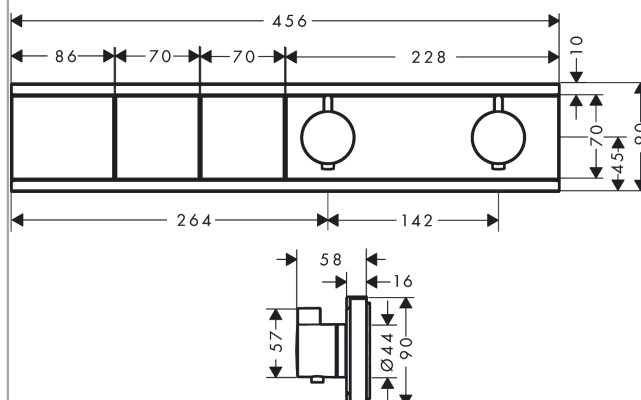

RainSelect

Термостат, скрытого монтажа, для 2 потребителей

Поверхность: **шлиф. бронза** Артикульный номер: **15380140**

Описание

Характеристики

- 2 функции
- одновременное использование нескольких выходных отверстий
- Кнопка включения/выключения Select для управления 2-мя выходными отверстиями
- в зависимости от объемного расхода и условий установки снижение объема расхода воды прил. на 50% и встроенная функция отключения
- картридж термостата, клапан Select
- максимальный объем расхода воды при 3 барах: 38 л/мин
- объем расхода воды на выходное отверстие: 26 л/мин
- объем расхода воды при одновременном использовании всех выходных отверстий: 38 л/мин
- мин. напор воды: 1 бар
- макс. напор воды: 10 бар
- предохранительная остановка при 40 °C
- регулируемое ограничение температуры
- обратный клапан
- тип соединения: основной комплект
- Термостат поставляется с кнопками ручной душ, верхний душ

Технология

Награды за дизайн

Продукт

Чертеж