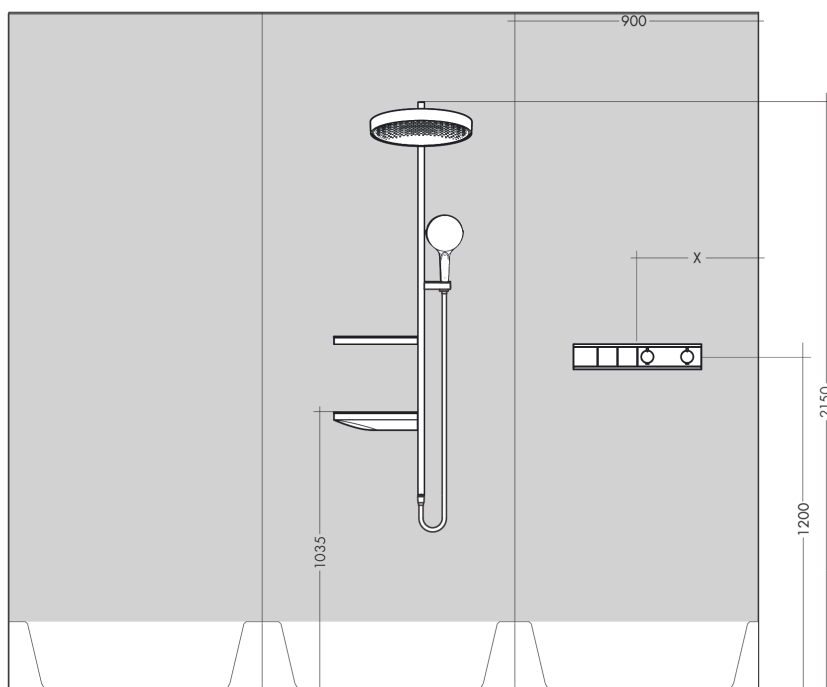

RainSelect

Термостат, скрытого монтажа, для 2 потребителей

Поверхность: **шлиф. бронза** Артикульный номер: **15380140**

Пример монтажа

RainSelect
1531018X / 15380XXX