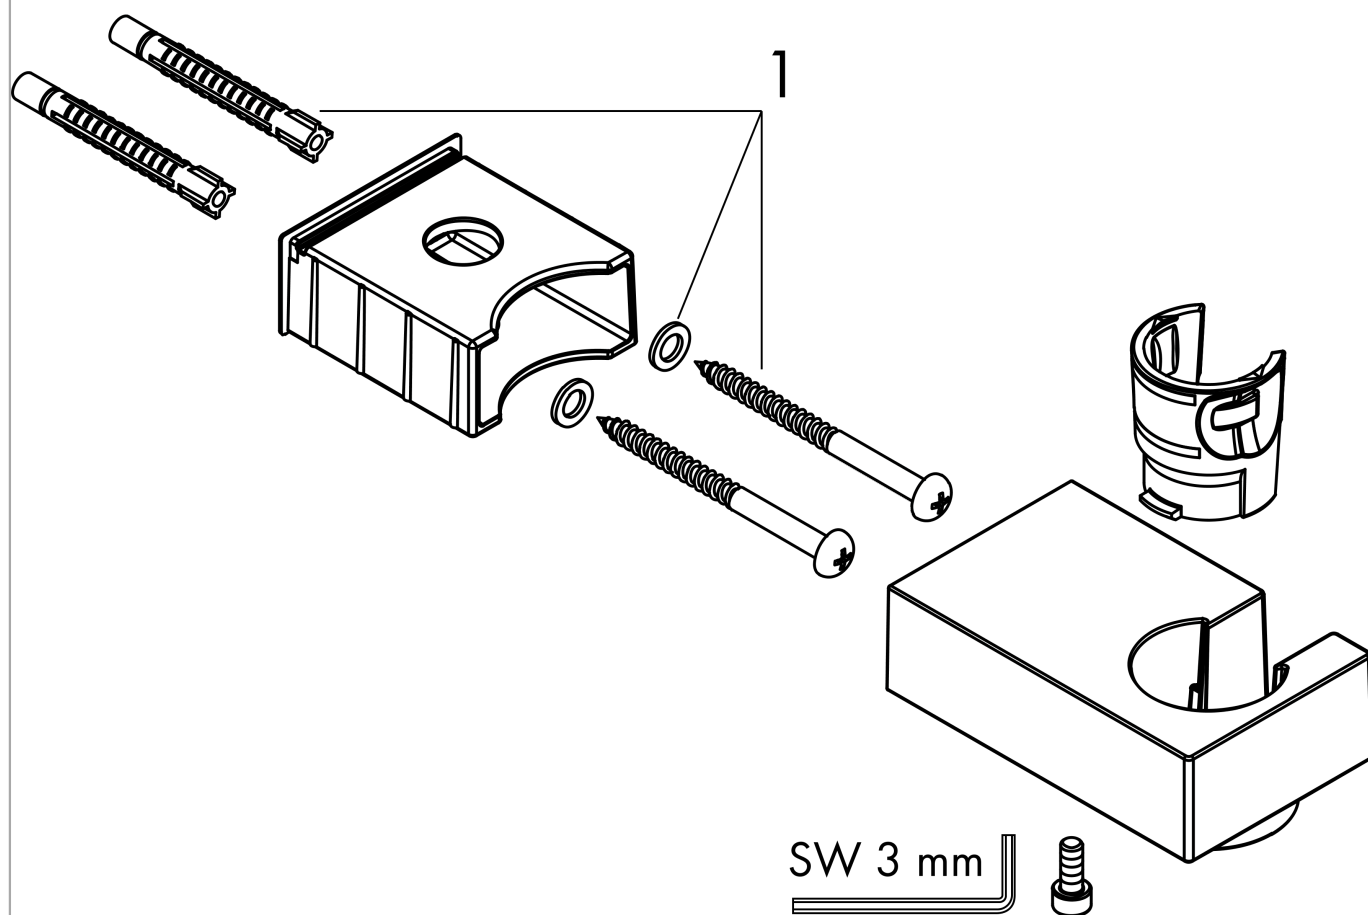

Держатель ручного душа Porter EПоверхность: **полир. золото** Артикульный номер: **28387990****Описание****Характеристики**

- фиксированное положение держателя
- материал: металл

Награды за дизайн

reddot winner 2020

reddot winner 2021

**Продукт****Чертеж**

Держатель ручного душа Porter E

Поверхность: **полир. золото** Артикульный номер: **28387990**

Покомпонентное изображение

Год выпуска: >07/19

Держатель ручного душа Porter EПоверхность: **полир. золото** Артикульный номер: **28387990****Перечень запасных частей**

Год выпуска: >07/19

Позиция	Описание	Артикульный номер	PC	PU
1	mounting set	40915000	-	1