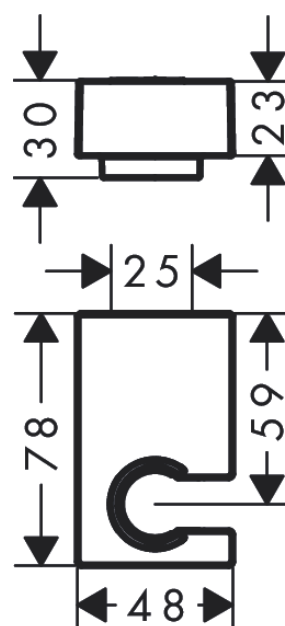

Держатель ручного душа Porter EПоверхность: **полир. золото** Артикульный номер: **28387990****Описание****Характеристики**

- фиксированное положение держателя
- материал: металл

Награды за дизайн

reddot winner 2020

reddot winner 2021

**Продукт****Чертеж**

Держатель ручного душа Porter E

Поверхность: **полир. золото** Артикульный номер: **28387990**

Покомпонентное изображение

Год выпуска: >07/19

Держатель ручного душа Porter EПоверхность: **полир. золото** Артикульный номер: **28387990****Перечень запасных частей**

Год выпуска: >07/19

Позиция	Описание	Артикульный номер	PC	PU
1	mounting set	40915000	-	1