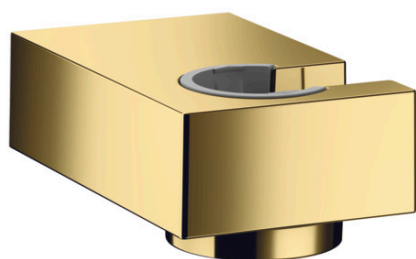

Держатель ручного душа Porter EПоверхность: **полир. золото** Артикульный номер: **28387990****Описание****Характеристики**

- фиксированное положение держателя
- материал: металл

Награды за дизайн

reddot winner 2020

reddot winner 2021

**Продукт****Чертеж**

Держатель ручного душа Porter E

Поверхность: **полир. золото** Артикульный номер: **28387990**

Покомпонентное изображение

Год выпуска: >07/19

Держатель ручного душа Porter EПоверхность: **полир. золото** Артикульный номер: **28387990****Перечень запасных частей**